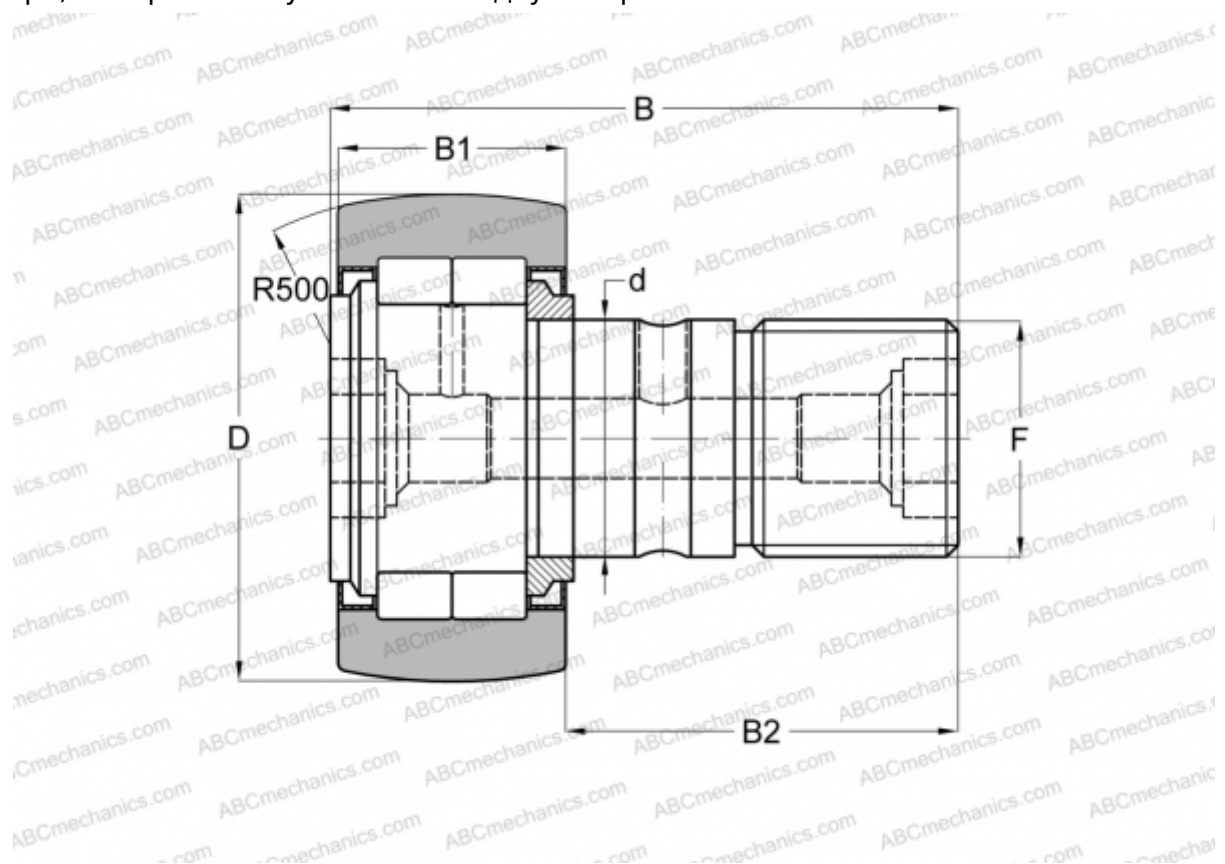

## NUCF 12 R IKO

Опорные ролики с цапфой

ТИП: Роликоподшипники, Опорные ролики с цапфой, С осевым центрированием, роликовые без сепаратора, лабиринтные уплотнения с двух сторон

### Технические характеристики

## РАЗМЕРЫ, ММ

d	12,000
D	30,000
B	40,200
B1	14,000
B2	25,000
F	M12x1.5

**МАССА, КГ** 0,086

**ПРОИЗВОДИТЕЛЬ** [IKO](#)