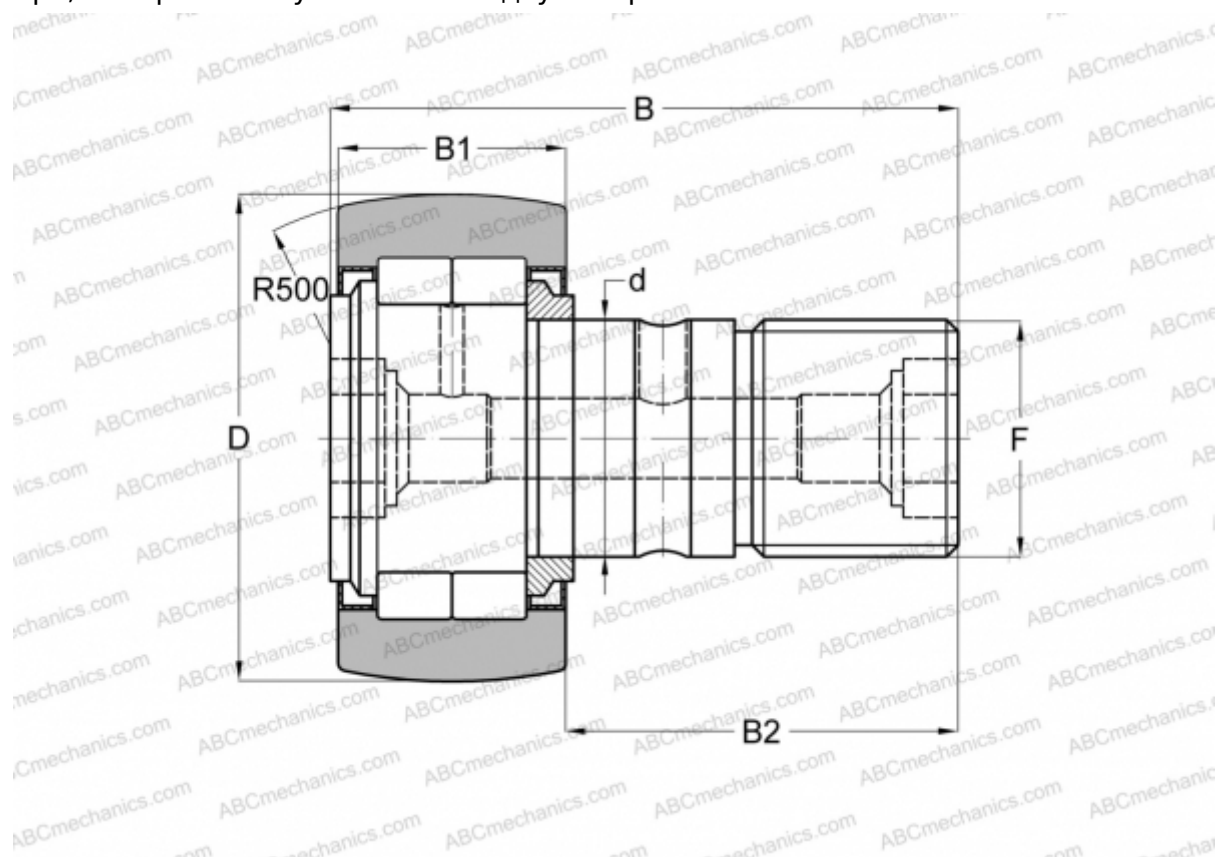

NUCF 12-1 R ABC

Опорные ролики с цапфой

ТИП: Роликоподшипники, Опорные ролики с цапфой, С осевым центрированием, роликовые без сепаратора, лабиринтные уплотнения с двух сторон

Технические характеристики

РАЗМЕРЫ, ММ

d	12,000
D	32,000
B	40,200
B1	14,000
B2	25,000
F	M12x1.5

МАССА, КГ 0,097

ПРОИЗВОДИТЕЛЬ [ABC](#)

АНАЛОГИ

IKO [NUCF 12-1 R](#)