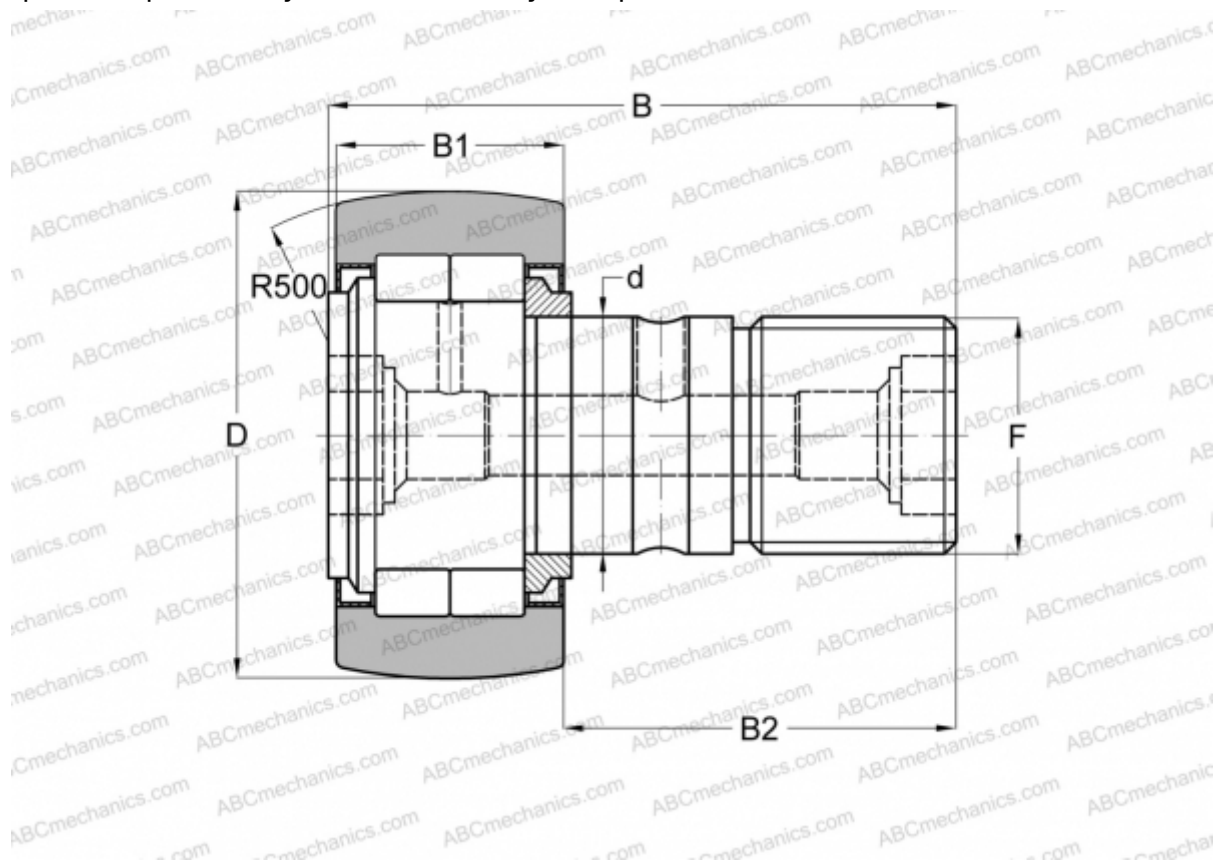

## NUCF 12-1 R IKO

Опорные ролики с цапфой

ТИП: Роликоподшипники, Опорные ролики с цапфой, С осевым центрированием, роликовые без сепаратора, лабиринтные уплотнения с двух сторон

### Технические характеристики

**РАЗМЕРЫ, ММ**

|    |         |
|----|---------|
| d  | 12,000  |
| D  | 32,000  |
| B  | 40,200  |
| B1 | 14,000  |
| B2 | 25,000  |
| F  | M12x1.5 |

**МАССА, КГ** 0,097

**ПРОИЗВОДИТЕЛЬ** [IKO](#)