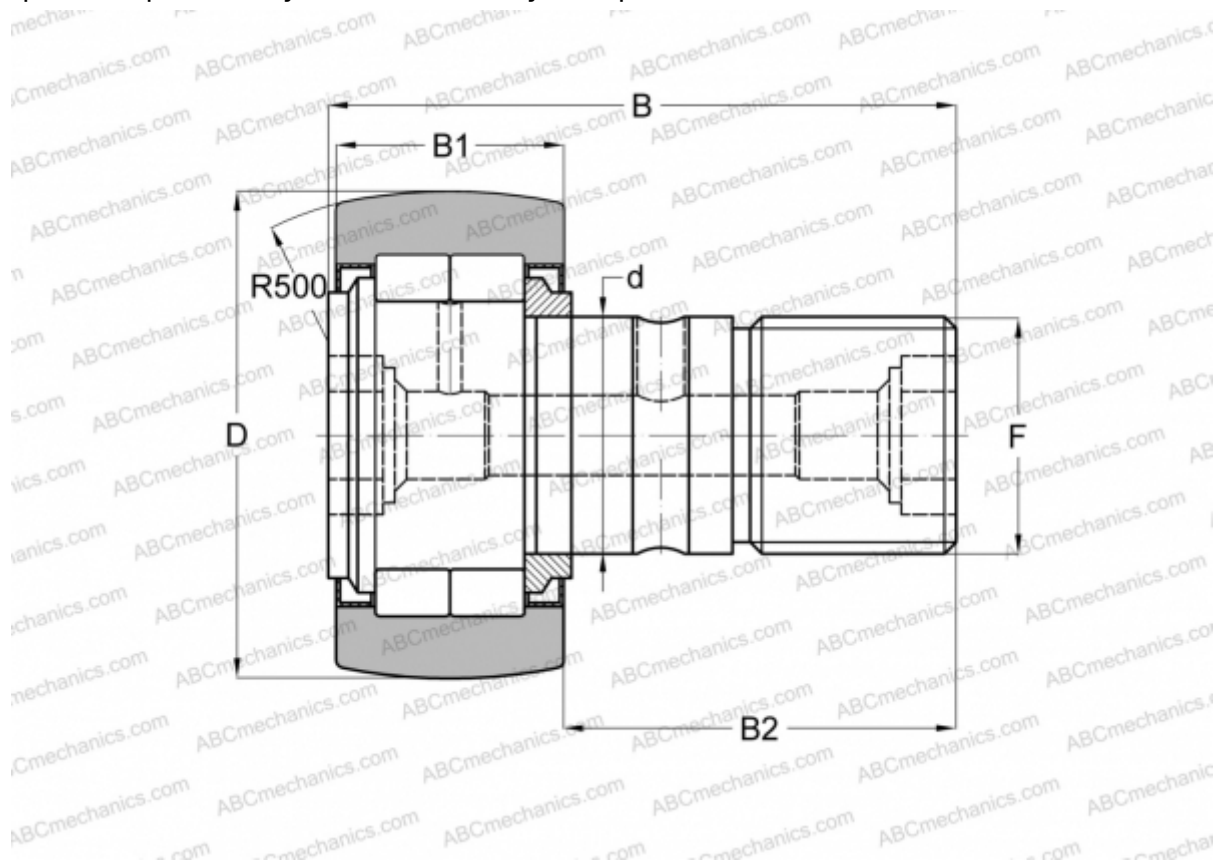

NUKR 35 ABC

Опорные ролики с цапфой

ТИП: Роликоподшипники, Опорные ролики с цапфой, С осевым центрированием, роликовые без сепаратора, лабиринтные уплотнения с двух сторон

Технические характеристики

РАЗМЕРЫ, ММ

d	16,000
D	35,000
B	52,000
B1	18,000
B2	32,500
F	M16x1.5

МАССА, КГ 0,172

ПРОИЗВОДИТЕЛЬ [ABC](#)

АНАЛОГИ

FAG	NUKR 35 C(NUKD 35AA)
INA	NUKR 35
IKO	NUCF 16 R
McGill	MCFD 35 S

АНАЛОГИ

SKF [NUKR 35 A](#)