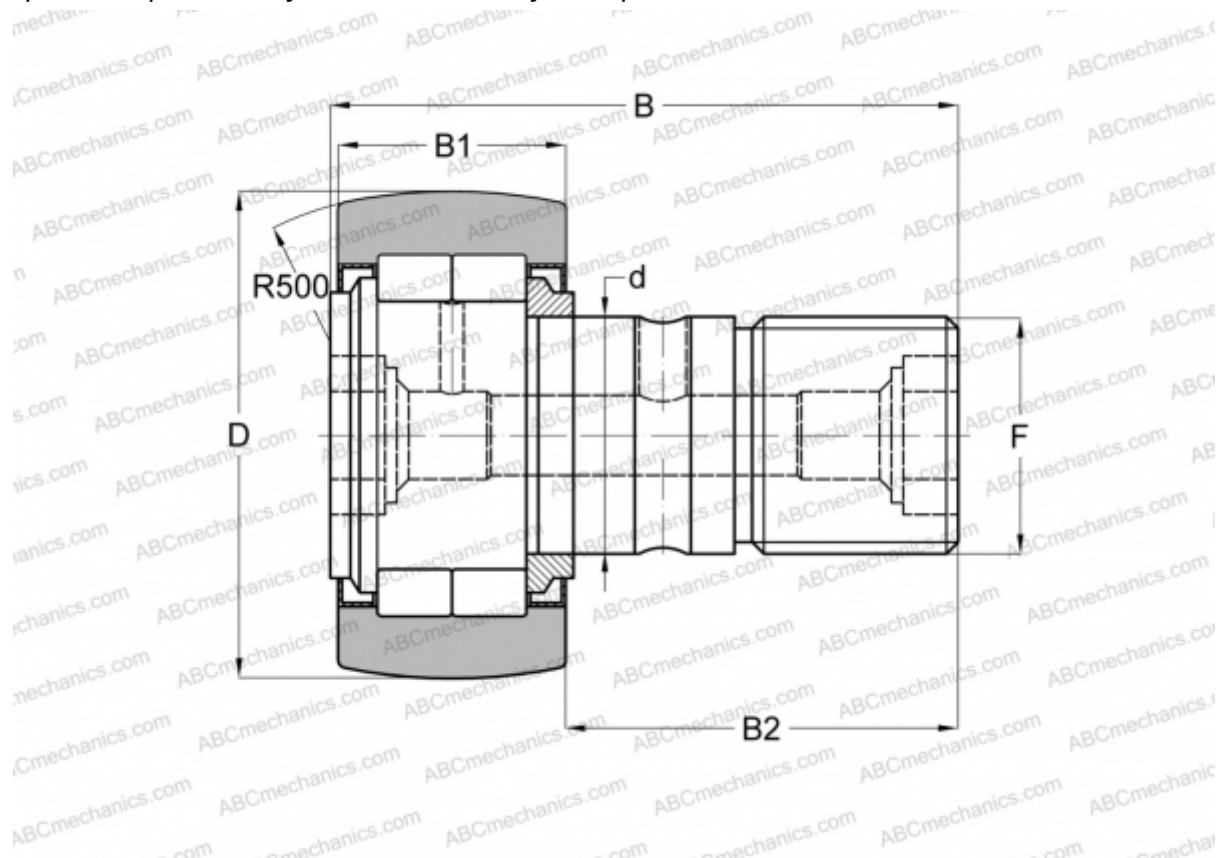

## NUKR 35 C (NUKD 35AA) FAG

Опорные ролики с цапфой

ТИП: Роликоподшипники, Опорные ролики с цапфой, С осевым центрированием, роликовые без сепаратора, лабиринтные уплотнения с двух сторон

### Технические характеристики

#### РАЗМЕРЫ, ММ

d	16,000
D	35,000
B	52,000
B1	18,000
B2	32,500
F	M16x1.5

**МАССА, КГ** 0,172

**ПРОИЗВОДИТЕЛЬ** [FAG](#)