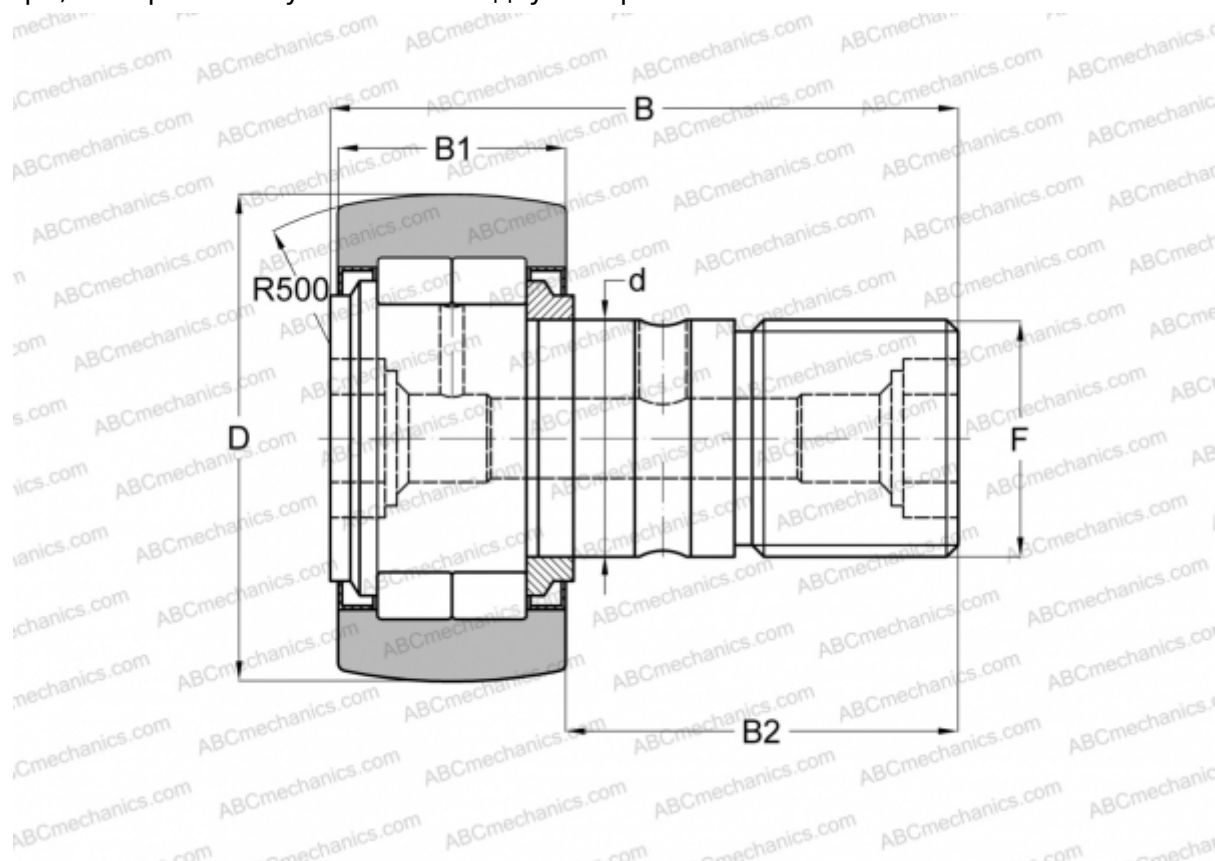

NUKR 35 INA

Опорные ролики с цапфой

ТИП: Роликоподшипники, Опорные ролики с цапфой, С осевым центрированием, роликовые без сепаратора, лабиринтные уплотнения с двух сторон

Технические характеристики

РАЗМЕРЫ, ММ

d	16,000
D	35,000
B	52,000
B1	18,000
B2	32,500
F	M16x1.5

МАССА, КГ 0,172

ПРОИЗВОДИТЕЛЬ [INA](#)

АНАЛОГИ

ABC	NUKR 35
FAG	NUKR 35 C(NUKD 35AA)
IKO	NUCF 16 R
McGill	MCFD 35 S

АНАЛОГИ

SKF [NUKR 35 A](#)