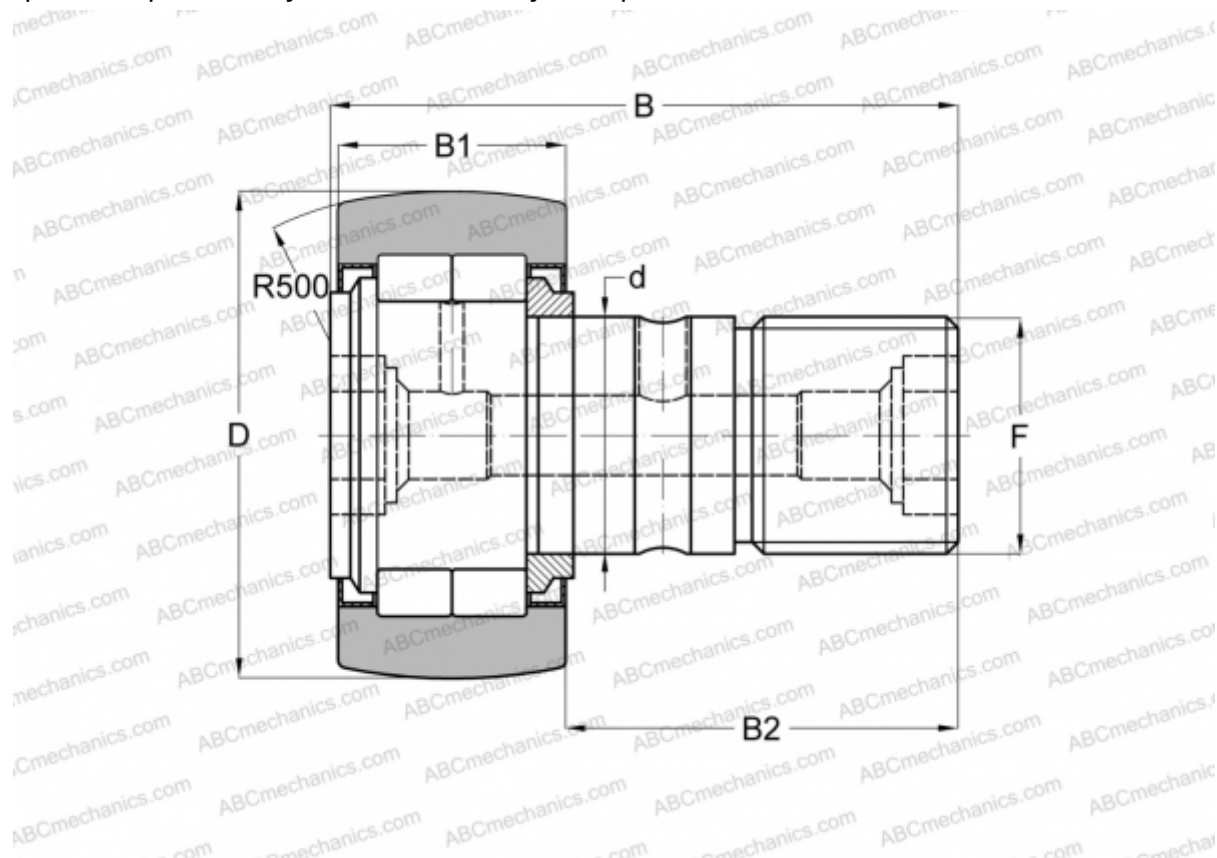

## NUCF 16 R IKO

Опорные ролики с цапфой

ТИП: Роликоподшипники, Опорные ролики с цапфой, С осевым центрированием, роликовые без сепаратора, лабиринтные уплотнения с двух сторон

### Технические характеристики

#### РАЗМЕРЫ, ММ

d	16,000
D	35,000
B	52,100
B1	18,000
B2	32,500
F	M16x1.5

**МАССА, КГ** 0,167

**ПРОИЗВОДИТЕЛЬ** [IKO](#)