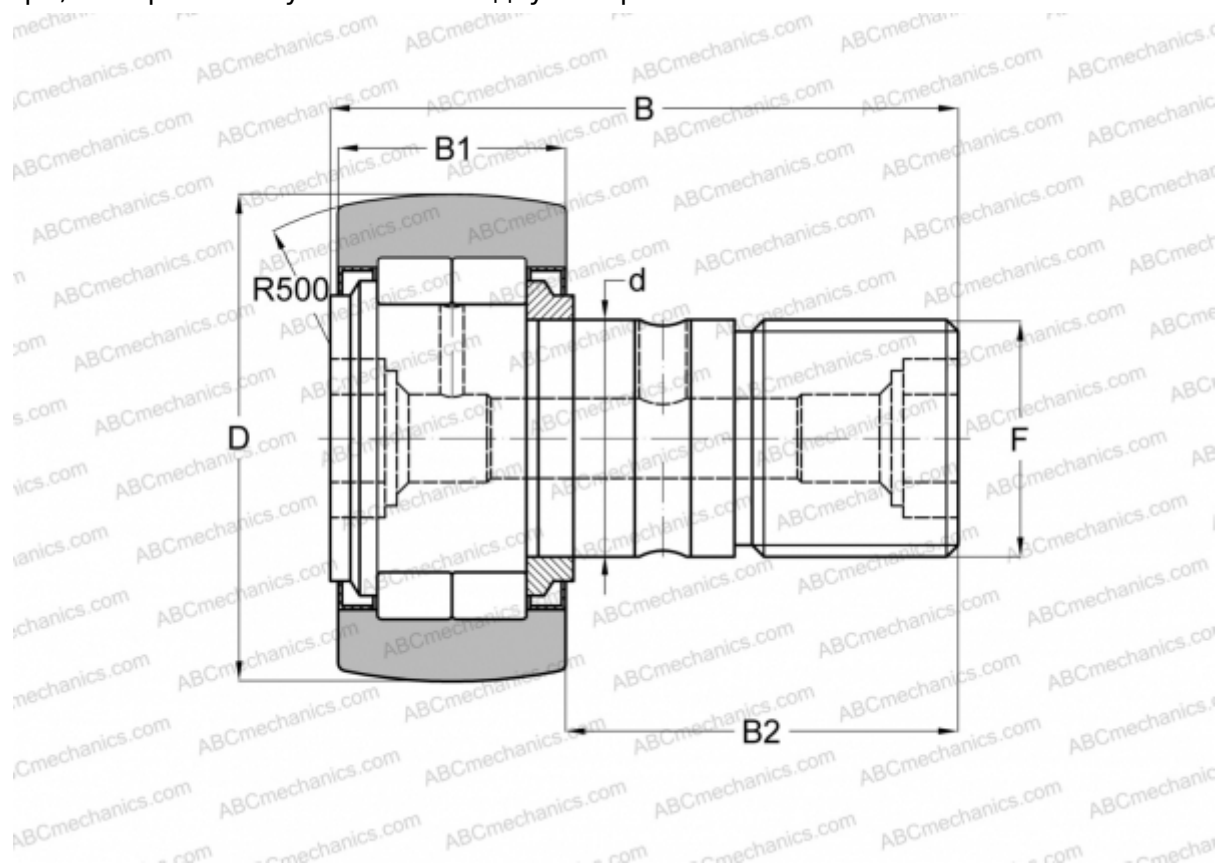

## NUKR 40 INA

Опорные ролики с цапфой

ТИП: Роликоподшипники, Опорные ролики с цапфой, С осевым центрированием, роликовые без сепаратора, лабиринтные уплотнения с двух сторон

### Технические характеристики

#### РАЗМЕРЫ, ММ

d	18,000
D	40,000
B	58,000
B1	20,000
B2	36,500
F	M18x1.5

**МАССА, КГ** 0,254

**ПРОИЗВОДИТЕЛЬ** [INA](#)