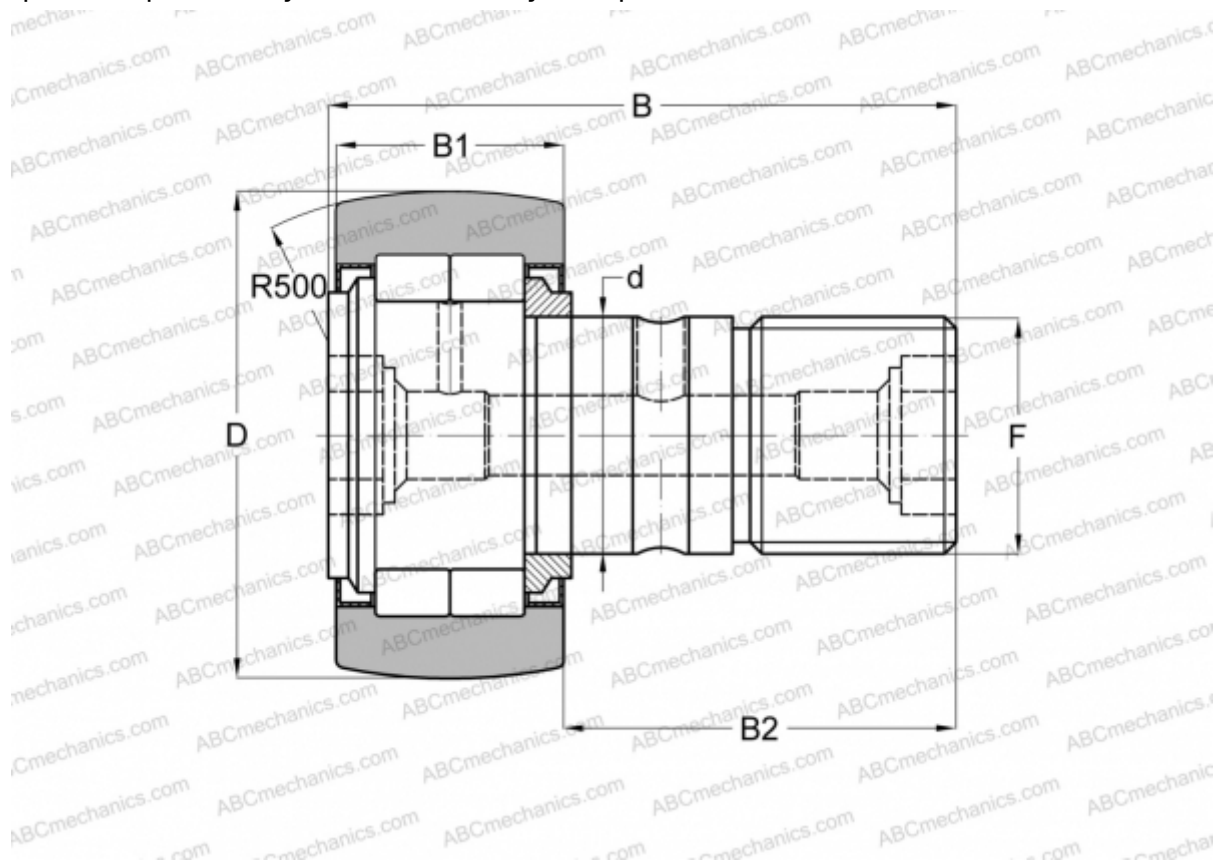

NUKR 47 INA

Опорные ролики с цапфой

ТИП: Роликоподшипники, Опорные ролики с цапфой, С осевым центрированием, роликовые без сепаратора, лабиринтные уплотнения с двух сторон

Технические характеристики

РАЗМЕРЫ, ММ

d	20,000
D	47,000
B	66,000
B1	24,000
B2	40,500
F	M20x1.5

МАССА, КГ 0,390

ПРОИЗВОДИТЕЛЬ [INA](#)

АНАЛОГИ

ABC	NUKR 47
FAG	NUKR 47 C(NUKD 47)
IKO	NUCF 20-1 R
McGill	MCFD 47 S

АНАЛОГИ

SKF [NUKR 47 A](#)