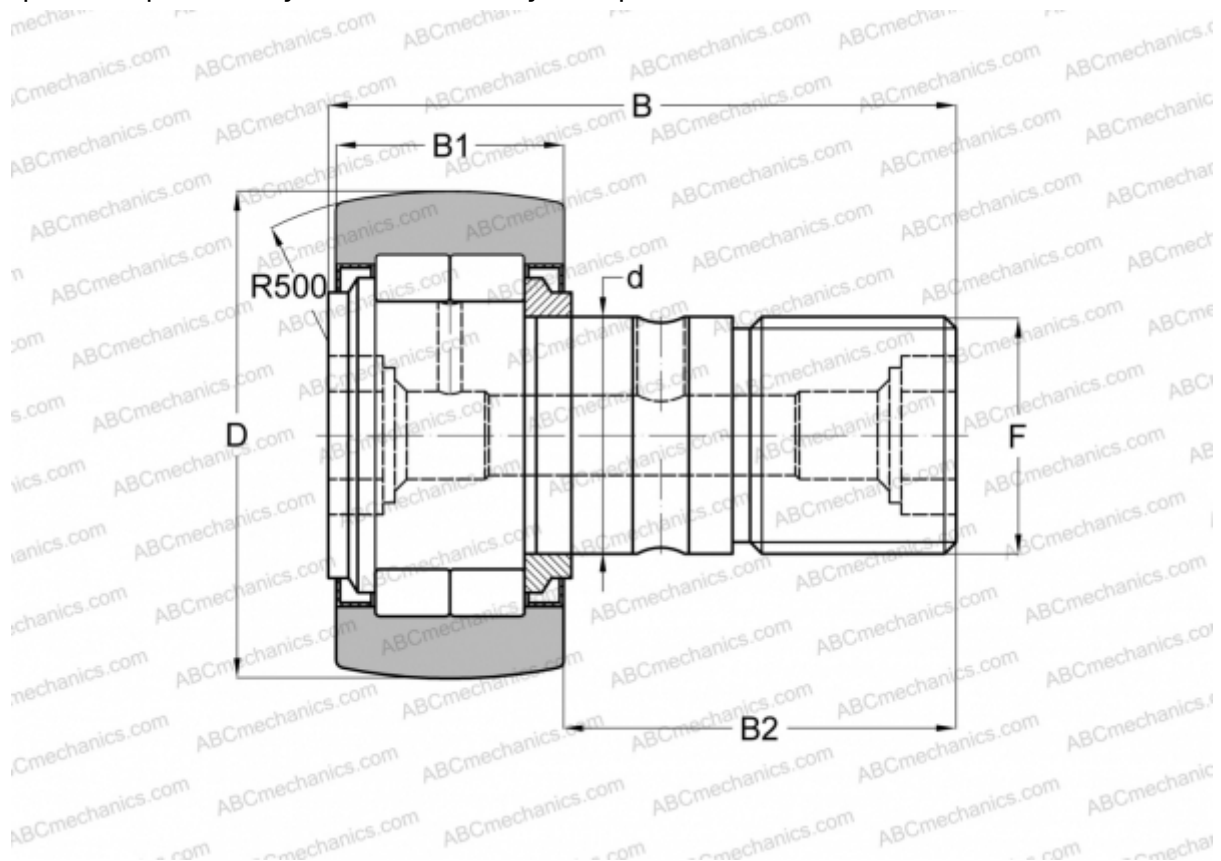

NUKR 52 INA

Опорные ролики с цапфой

ТИП: Роликоподшипники, Опорные ролики с цапфой, С осевым центрированием, роликовые без сепаратора, лабиринтные уплотнения с двух сторон

Технические характеристики

РАЗМЕРЫ, ММ

d	20,000
D	52,000
B	66,000
B1	24,000
B2	40,500
F	M20x1.5

МАССА, КГ 0,463

ПРОИЗВОДИТЕЛЬ [INA](#)

АНАЛОГИ

ABC	NUKR 52
FAG	NUKR 52 C(NUKD 52)
IKO	NUCF 20 R
McGill	MCFD 52 S

АНАЛОГИ

SKF [NUKR 52 A](#)