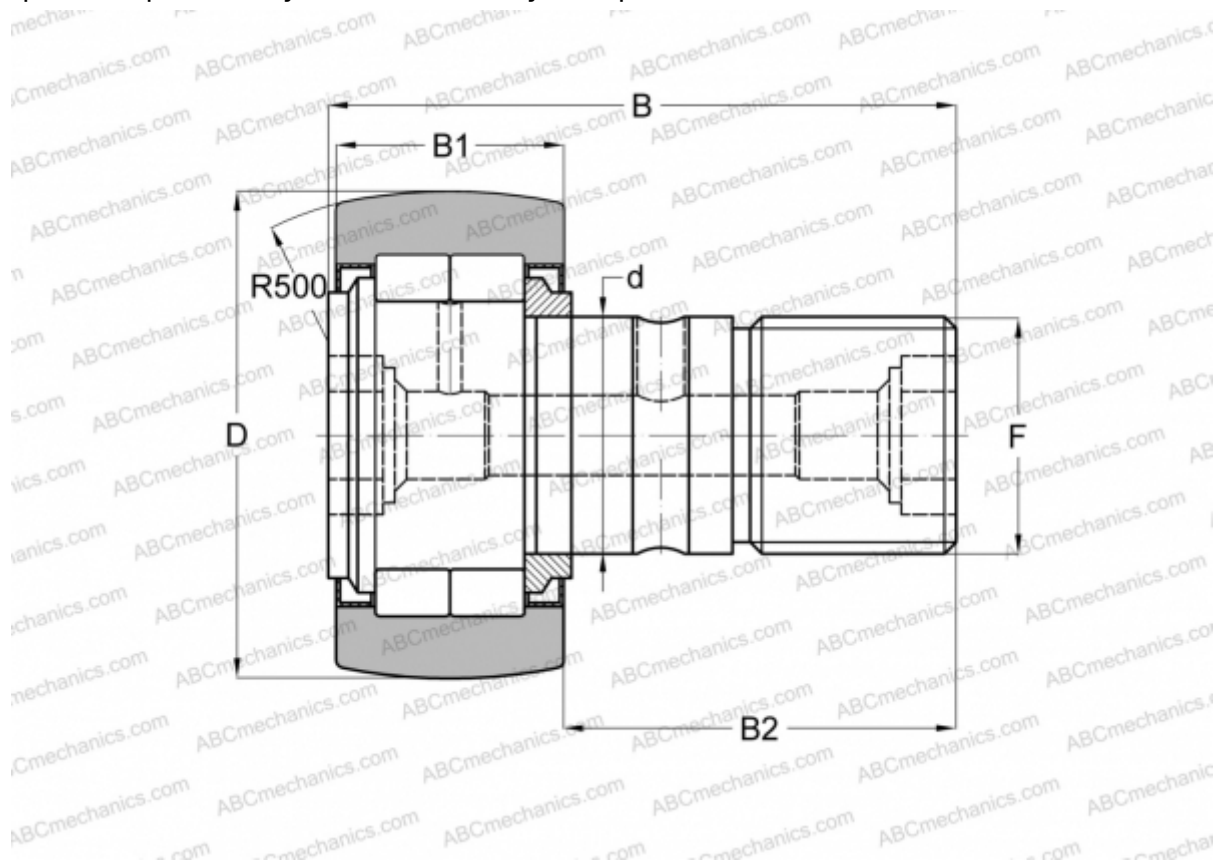

NUKR 62 ABC

Опорные ролики с цапфой

ТИП: Роликоподшипники, Опорные ролики с цапфой, С осевым центрированием, роликовые без сепаратора, лабиринтные уплотнения с двух сторон

Технические характеристики

РАЗМЕРЫ, ММ