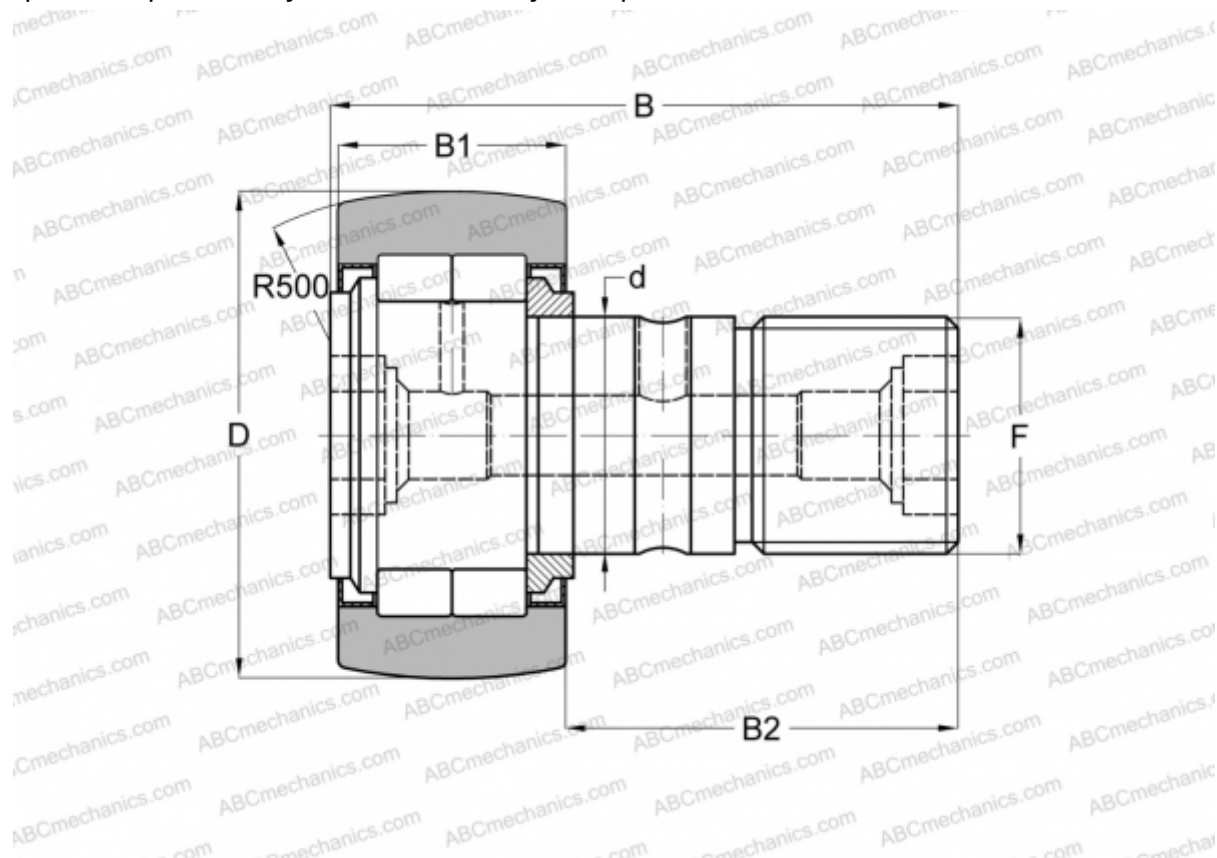

NUKR 62 C(NUKD 62) FAG

Опорные ролики с цапфой

ТИП: Роликоподшипники, Опорные ролики с цапфой, С осевым центрированием, роликовые без сепаратора, лабиринтные уплотнения с двух сторон

Технические характеристики

РАЗМЕРЫ, ММ

d	24,000
D	62,000
B	80,000
B1	29,000
B2	49,500
F	M24x1.5

МАССА, КГ 0,794

ПРОИЗВОДИТЕЛЬ [FAG](#)

АНАЛОГИ

ABC	NUKR 62
INA	NUKR 62
IKO	NUCF 24 R
McGill	MCFD 62 S

АНАЛОГИ

SKF [NUKR 62 A](#)