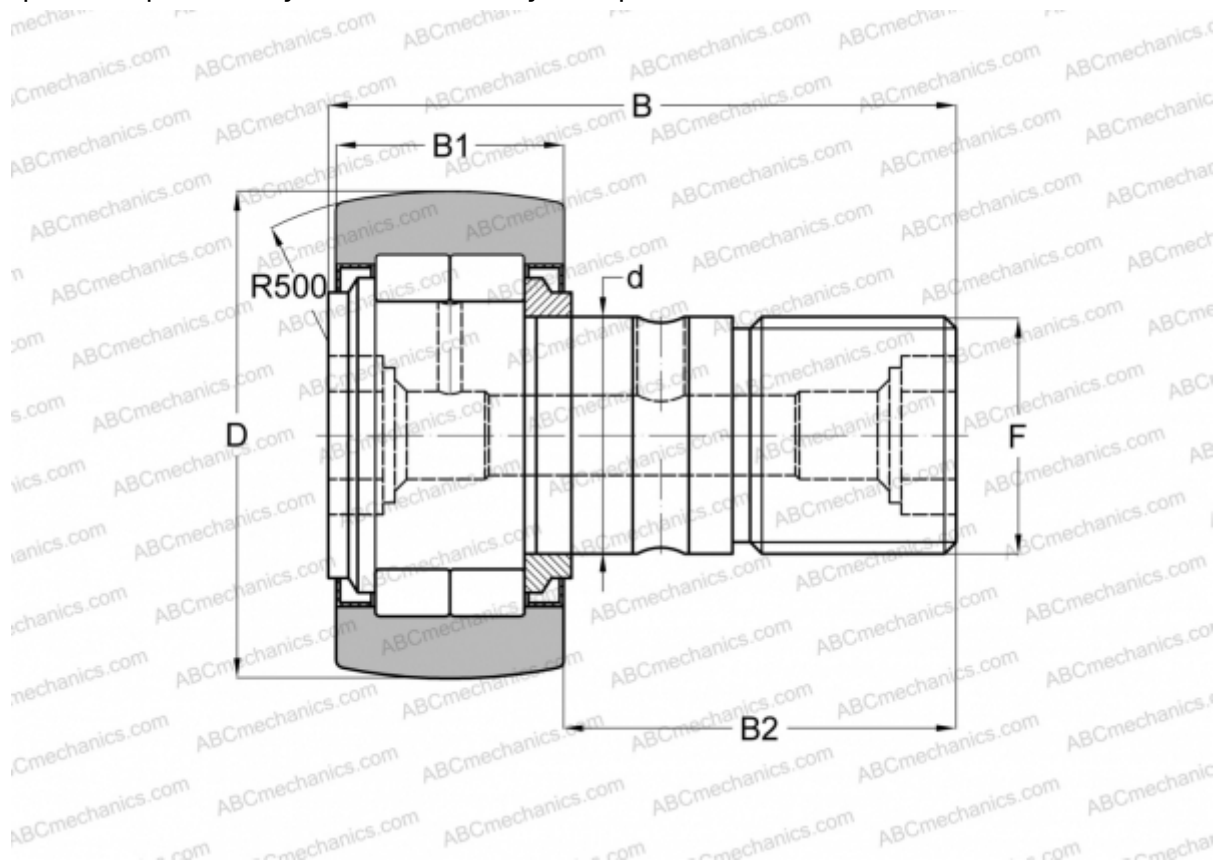

NUKR 62 INA

Опорные ролики с цапфой

ТИП: Роликоподшипники, Опорные ролики с цапфой, С осевым центрированием, роликовые без сепаратора, лабиринтные уплотнения с двух сторон

Технические характеристики

РАЗМЕРЫ, ММ