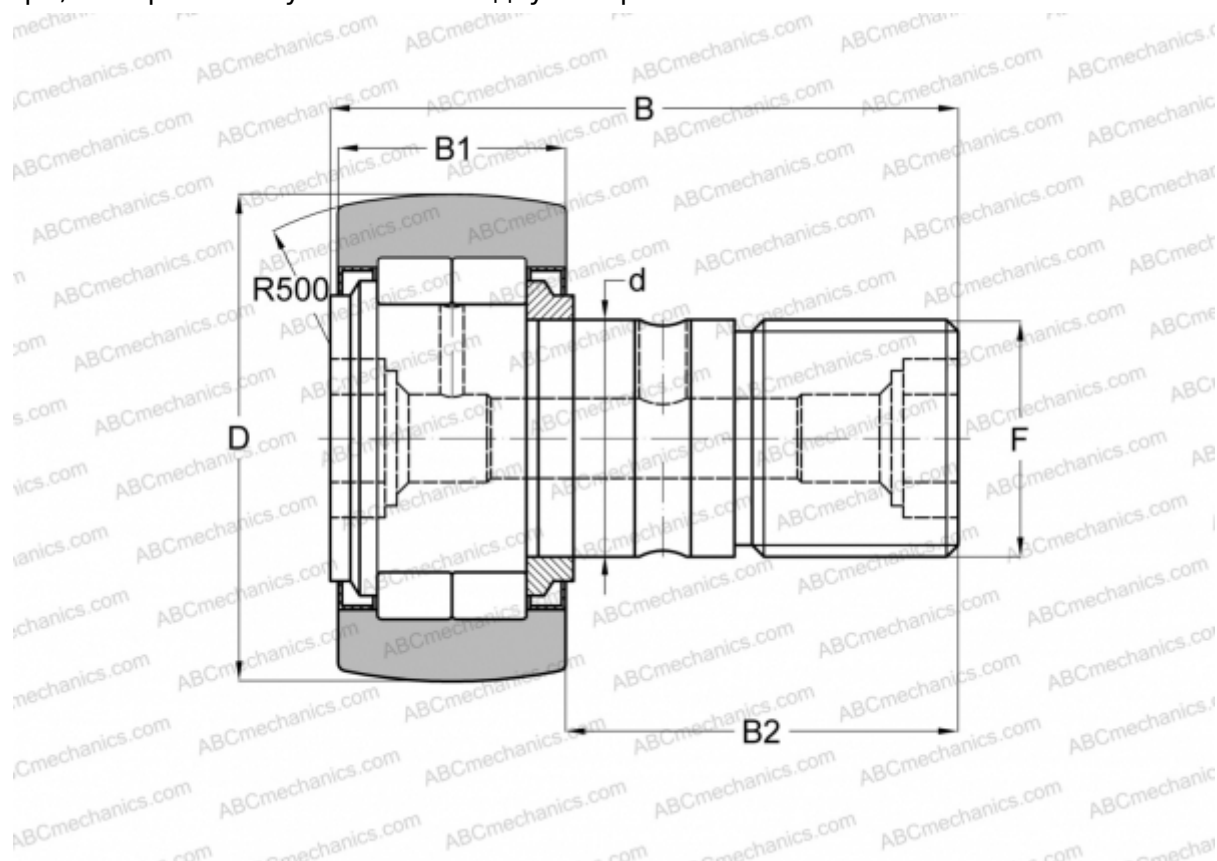

NUCF 24-1 R IKO

Опорные ролики с цапфой

ТИП: Роликоподшипники, Опорные ролики с цапфой, С осевым центрированием, роликовые без сепаратора, лабиринтные уплотнения с двух сторон

Технические характеристики

РАЗМЕРЫ, ММ