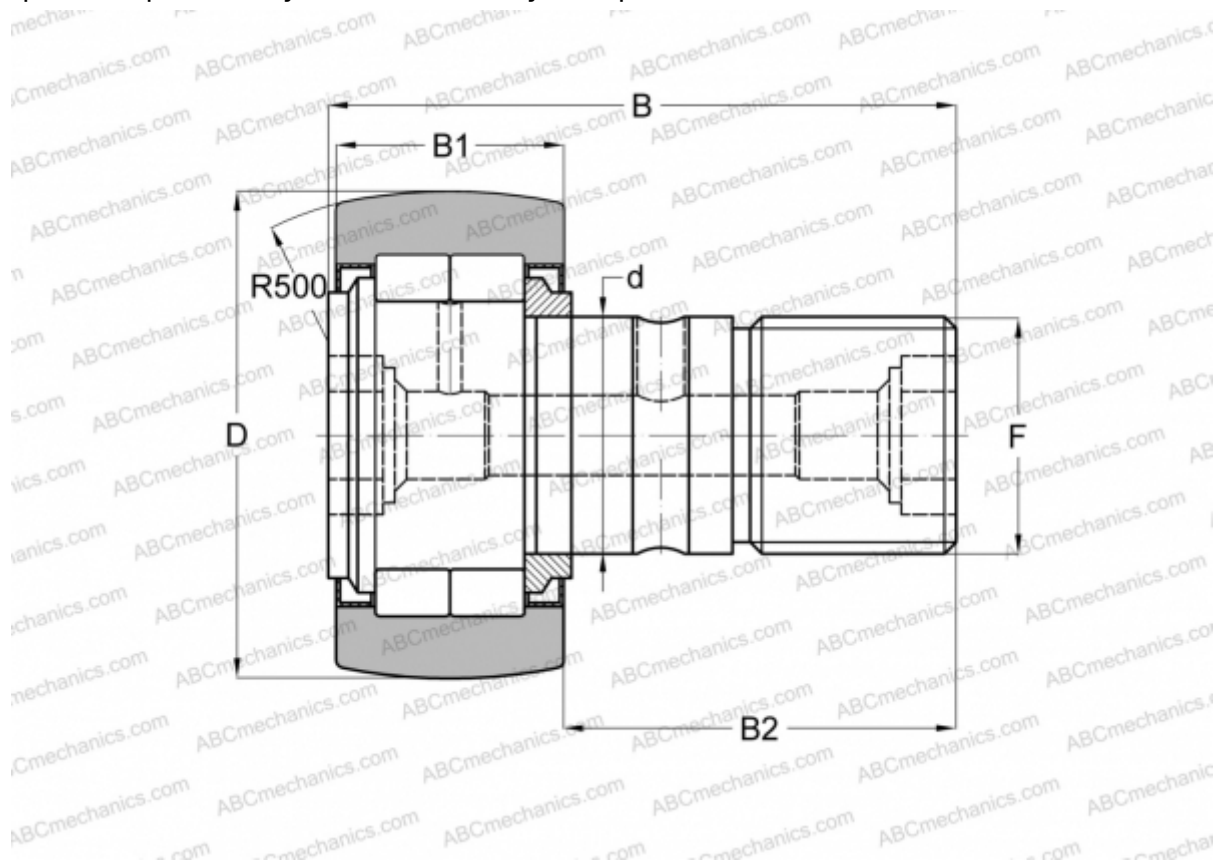

NUKR 80 INA

Опорные ролики с цапфой

ТИП: Роликоподшипники, Опорные ролики с цапфой, С осевым центрированием, роликовые без сепаратора, лабиринтные уплотнения с двух сторон

Технические характеристики

РАЗМЕРЫ, ММ