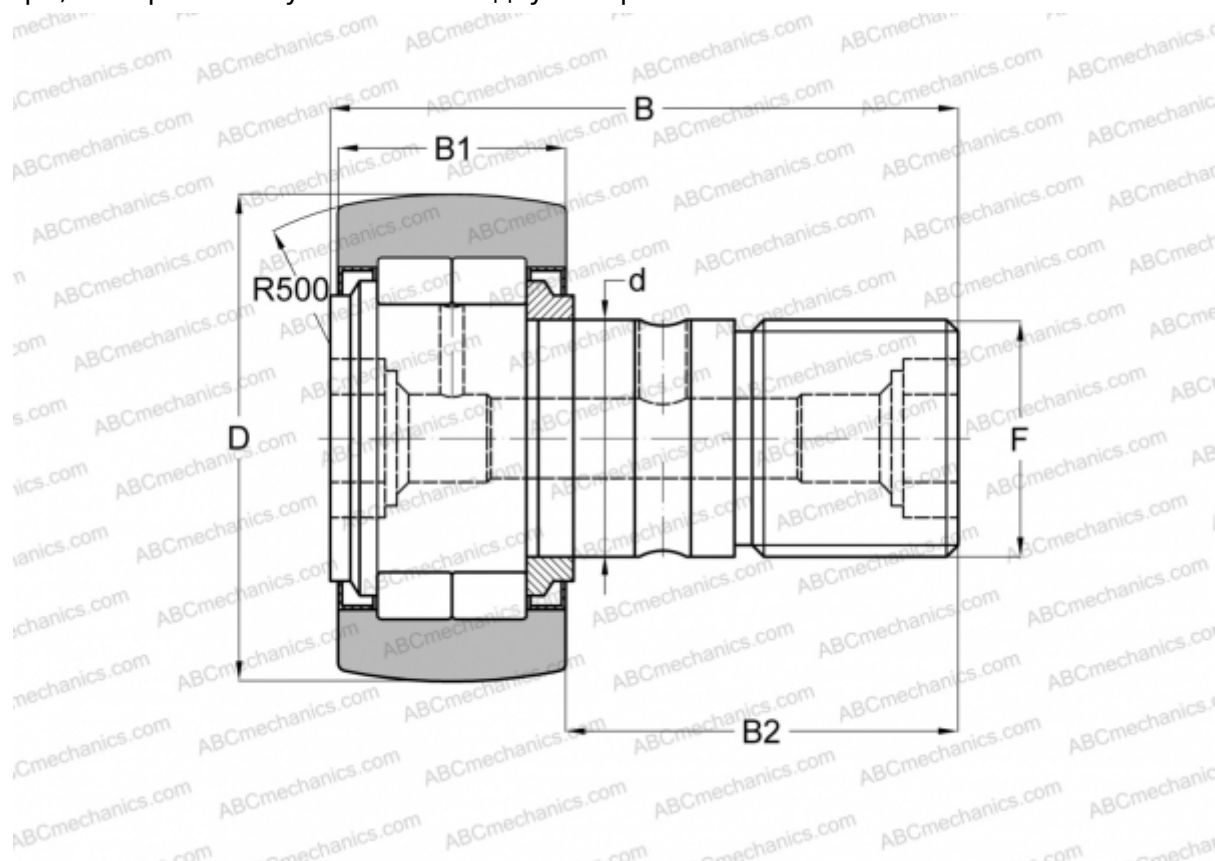

NUCF 30 R IKO

Опорные ролики с цапфой

ТИП: Роликоподшипники, Опорные ролики с цапфой, С осевым центрированием, роликовые без сепаратора, лабиринтные уплотнения с двух сторон

Технические характеристики

РАЗМЕРЫ, ММ