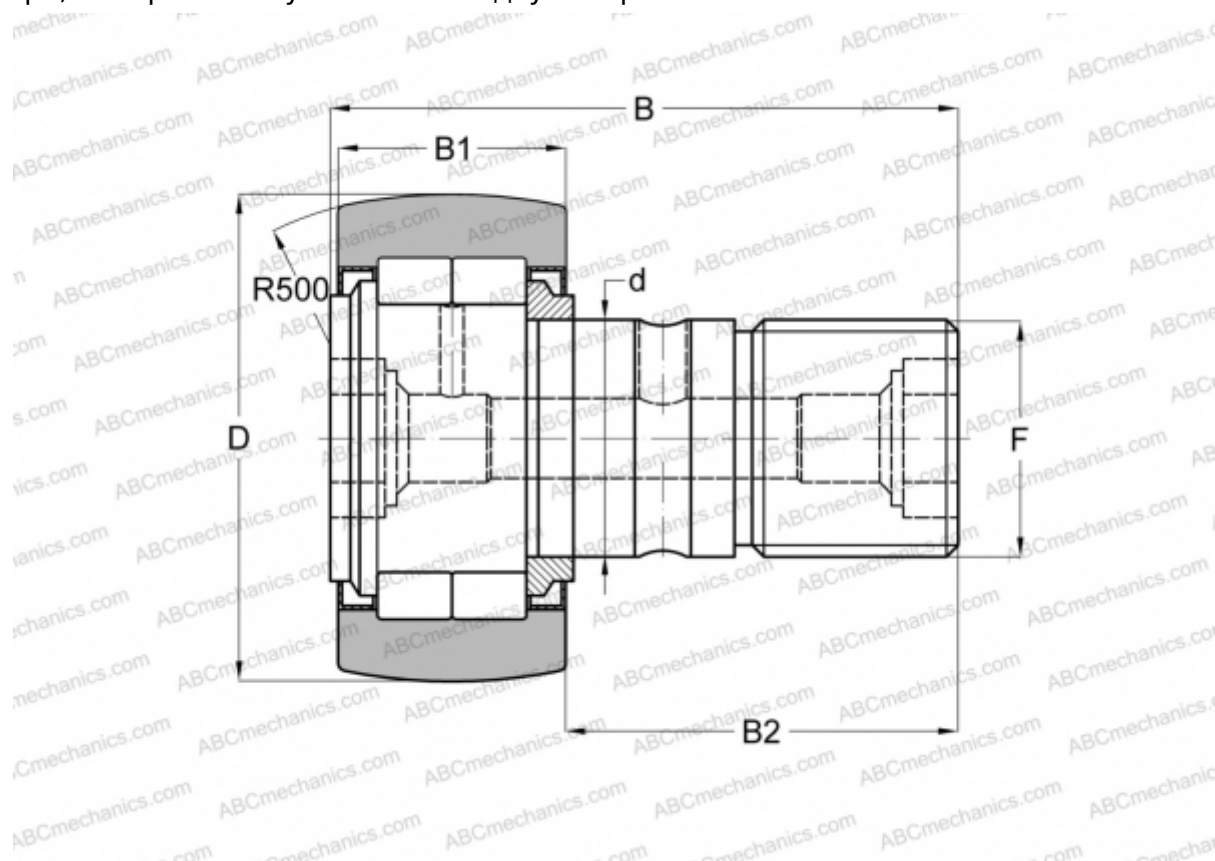

NUKR 90 INA

Опорные ролики с цапфой

ТИП: Роликоподшипники, Опорные ролики с цапфой, С осевым центрированием, роликовые без сепаратора, лабиринтные уплотнения с двух сторон

Технические характеристики

РАЗМЕРЫ, ММ

d	30,000
D	90,000
B	100,000
B1	35,000
B2	63,000
F	M30x1.5

МАССА, КГ 1,950

ПРОИЗВОДИТЕЛЬ [INA](#)

АНАЛОГИ

ABC	NUKR 90
FAG	NUKR 90 C(NUKD 90)
IKO	NUCF 30-2 R
McGill	MCFD 90 S

АНАЛОГИ

SKF [NUKR 90 A](#)