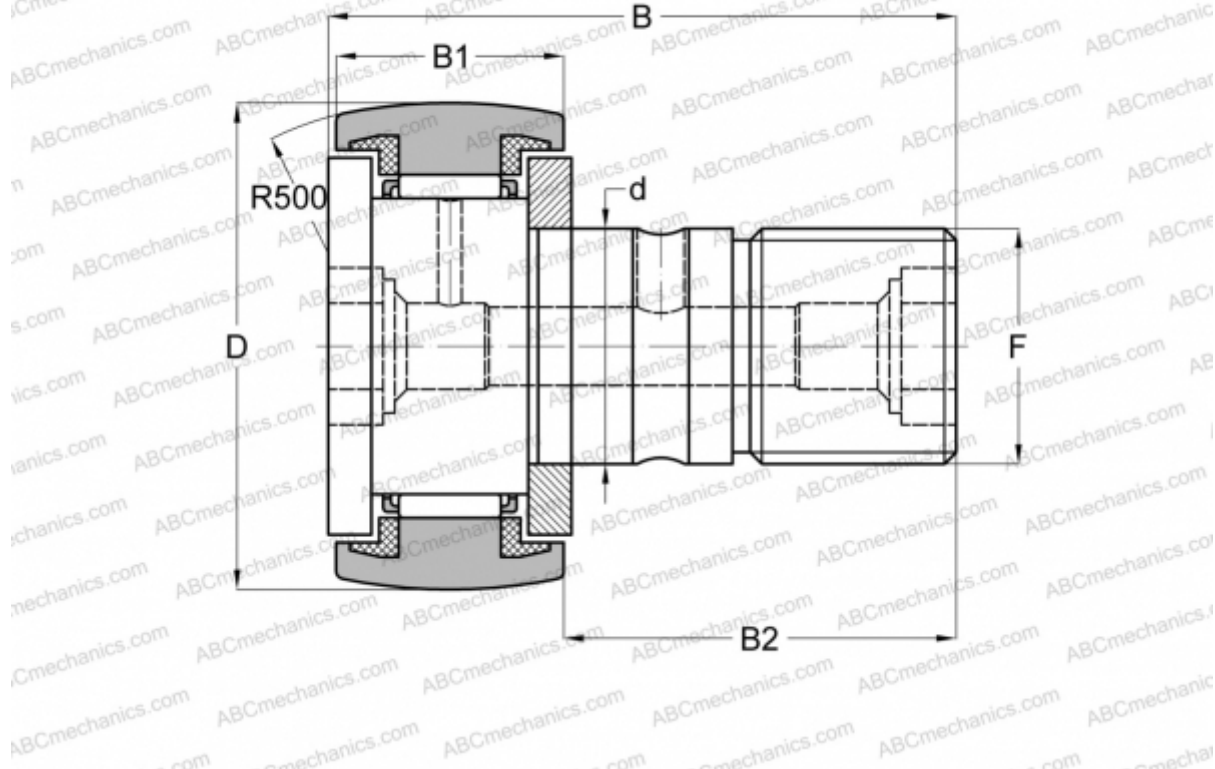

CF 5 WBUUR/SG IKO

Опорные ролики с цапфой

ТИП: Роликоподшипники, Опорные ролики с цапфой, С осевым центрированием, пластмассовые упорные шайбы с двух сторон, термореактивная твердая смазка C-Lube (IKO)

Технические характеристики

РАЗМЕРЫ, ММ

d	5,000
D	13,000
B	23,000
B1	9,000
B2	13,000
F	M5x0.8

МАССА, КГ 0,010

ПРОИЗВОДИТЕЛЬ [IKO](#)

РАСЧЕТНЫЕ ДАННЫЕ

Номинальная динамическая грузоподъёмность, C	2,520 кН
Номинальная статическая грузоподъёмность, Co	2,140 кН