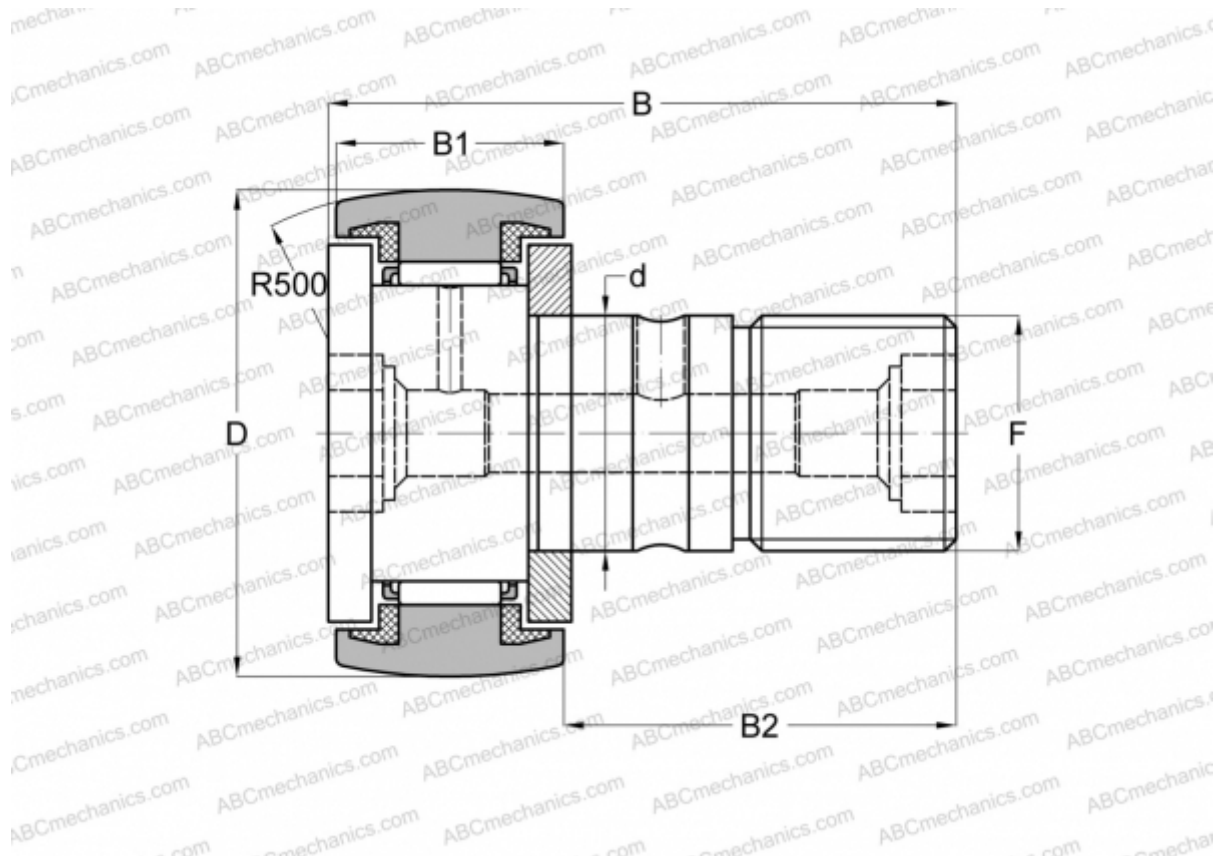

CF 6 WBUUR/SG IKO

Опорные ролики с цапфой

ТИП: Роликоподшипники, Опорные ролики с цапфой, С осевым центрированием, пластмассовые упорные шайбы с двух сторон, терморезистивная твердая смазка C-Lube (IKO)

Технические характеристики

РАЗМЕРЫ, ММ

d	6,000
D	16,000
B	28,200
B1	11,000
B2	16,000
F	M6x1

МАССА, КГ 0,019

ПРОИЗВОДИТЕЛЬ [IKO](#)

РАСЧЕТНЫЕ ДАННЫЕ

Номинальная динамическая грузоподъёмность, C	3,660 кН
Номинальная статическая грузоподъёмность, Co	3,650 кН