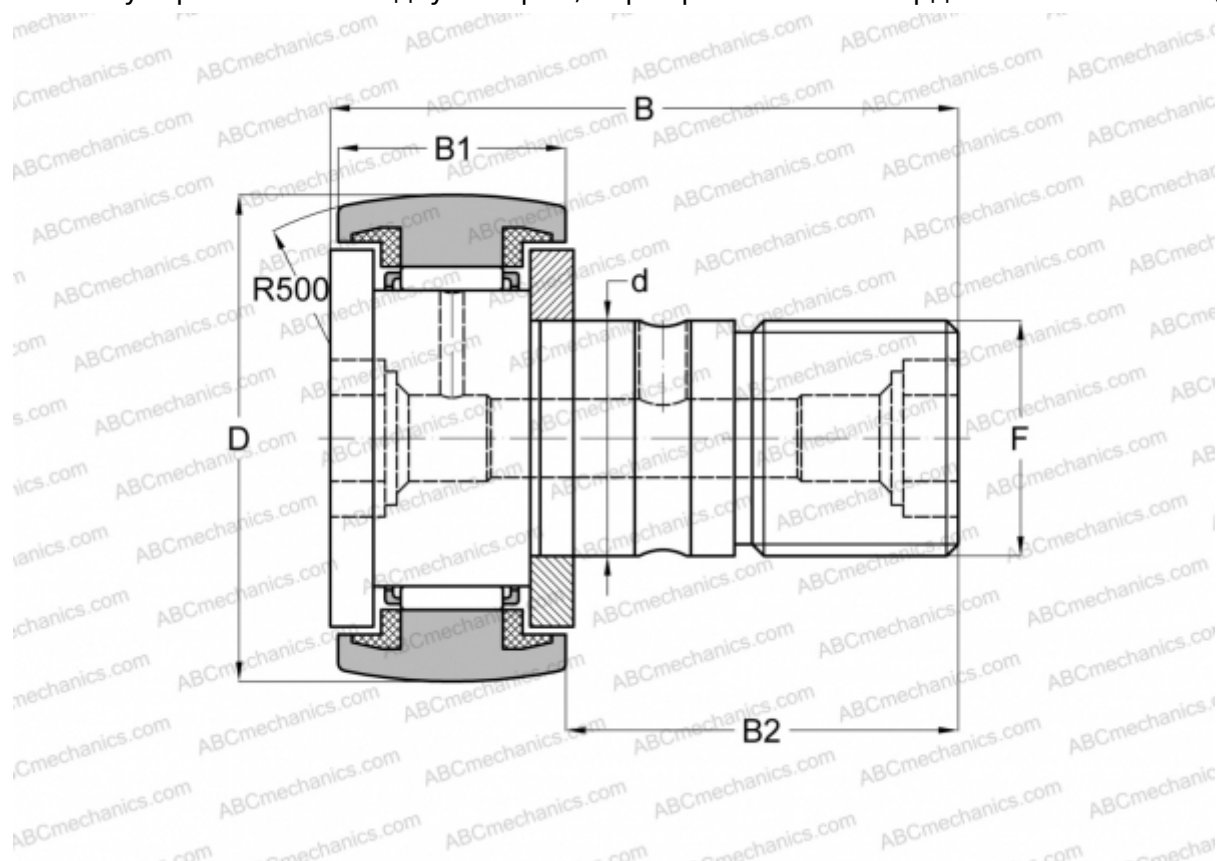

CF 8 WBUUR/SG IKO

Опорные ролики с цапфой

ТИП: Роликоподшипники, Опорные ролики с цапфой, С осевым центрированием, пластмассовые упорные шайбы с двух сторон, терморезистивная твердая смазка C-Lube (IKO)

Технические характеристики

РАЗМЕРЫ, ММ

d	8,000
D	19,000
B	32,200
B1	11,000
B2	20,000
F	M8x1.25

МАССА, КГ 0,029

ПРОИЗВОДИТЕЛЬ [IKO](#)

РАСЧЕТНЫЕ ДАННЫЕ

Номинальная динамическая грузоподъёмность, C	4,250 кН
Номинальная статическая грузоподъёмность, Co	4,740 кН