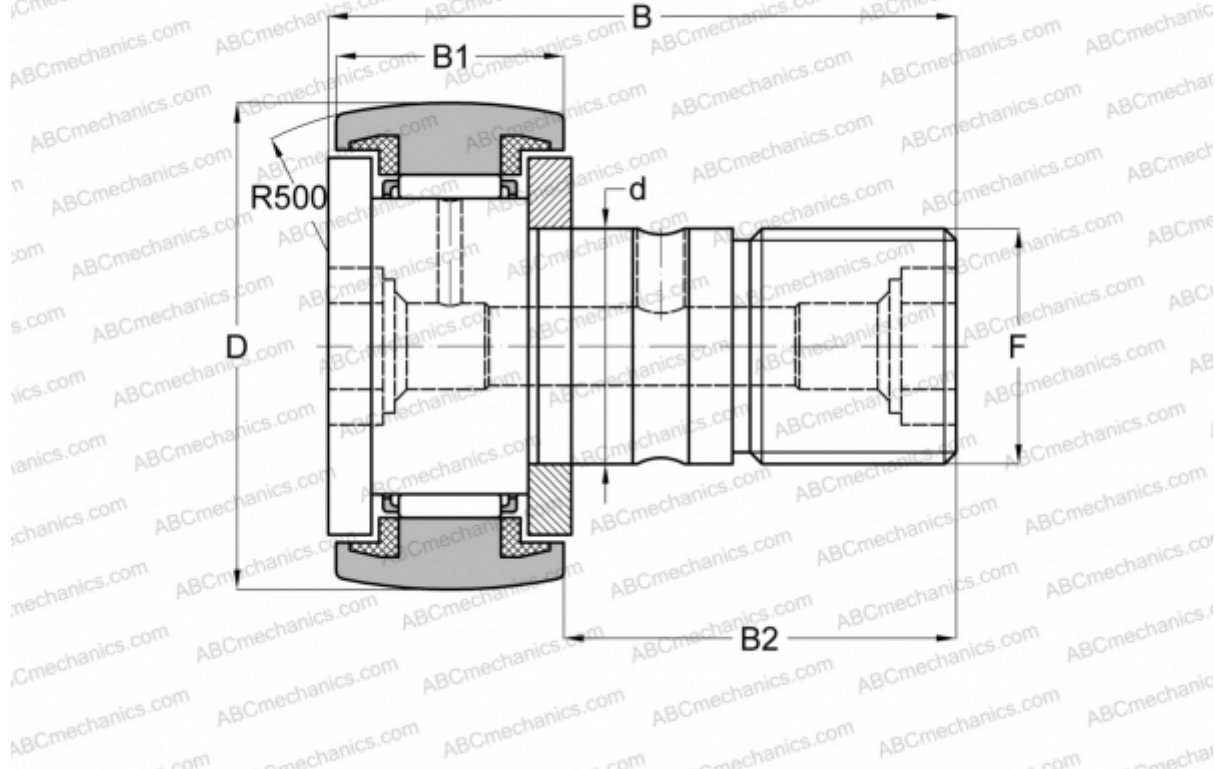

## CF 10 WBUUR/SG IKO

Опорные ролики с цапфой

ТИП: Роликоподшипники, Опорные ролики с цапфой, С осевым центрированием, пластмассовые упорные шайбы с двух сторон, терморезистивная твердая смазка C-Lube (IKO)

### Технические характеристики

#### РАЗМЕРЫ, ММ

d	10,000
D	22,000
B	36,200
B1	12,000
B2	23,000
F	M10x1.25

**МАССА, КГ** 0,045

**ПРОИЗВОДИТЕЛЬ** [IKO](#)

#### РАСЧЕТНЫЕ ДАННЫЕ

Номинальная динамическая грузоподъёмность, C	5,430 кН
Номинальная статическая грузоподъёмность, Co	6,890 кН