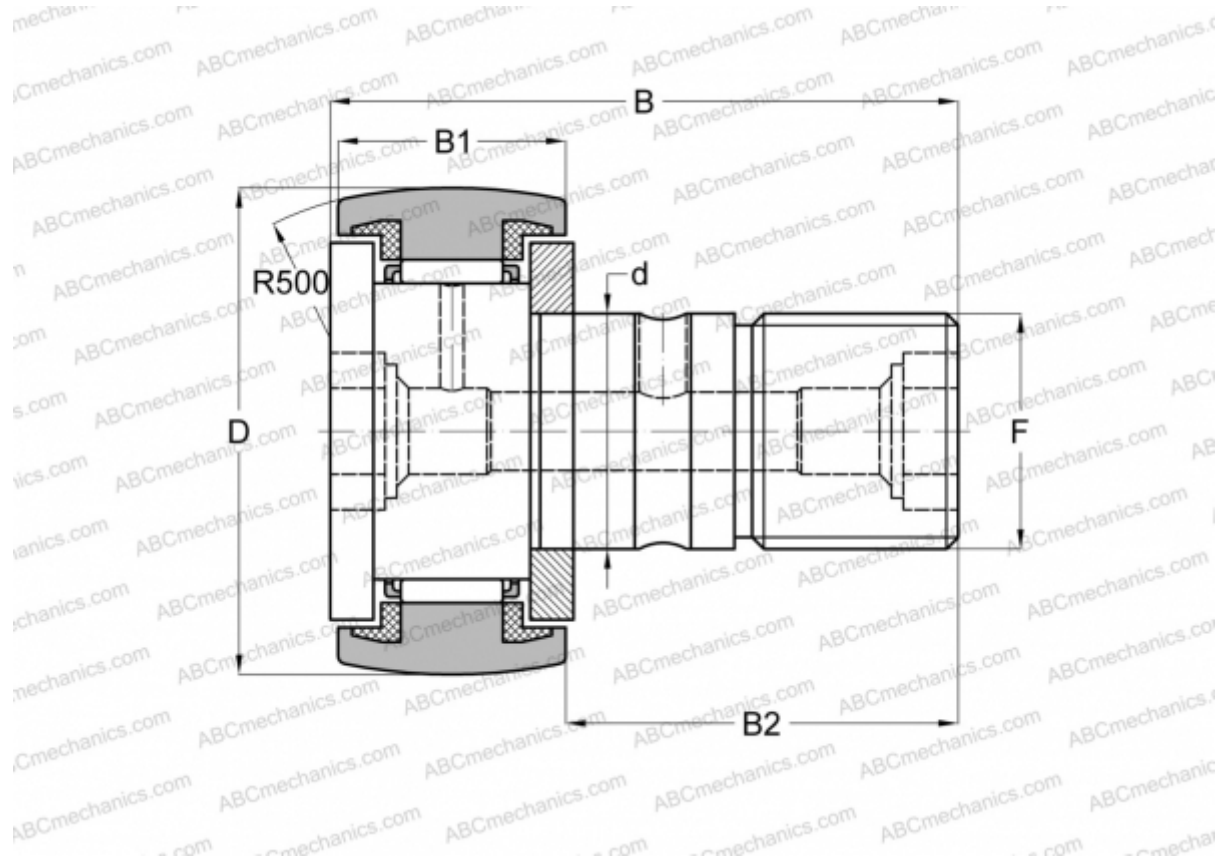

## CF 10-1 WBUUR/SG IKO

Опорные ролики с цапфой

ТИП: Роликоподшипники, Опорные ролики с цапфой, С осевым центрированием, пластмассовые упорные шайбы с двух сторон, терморезистивная твердая смазка C-Lube (IKO)

### Технические характеристики

#### РАЗМЕРЫ, ММ

d	10,000
D	26,000
B	36,200
B1	12,000
B2	23,000
F	M10x1.25

**МАССА, КГ** 0,060

**ПРОИЗВОДИТЕЛЬ** [IKO](#)

#### РАСЧЕТНЫЕ ДАННЫЕ

Номинальная динамическая грузоподъёмность, C	5,430 кН
Номинальная статическая грузоподъёмность, Co	6,890 кН