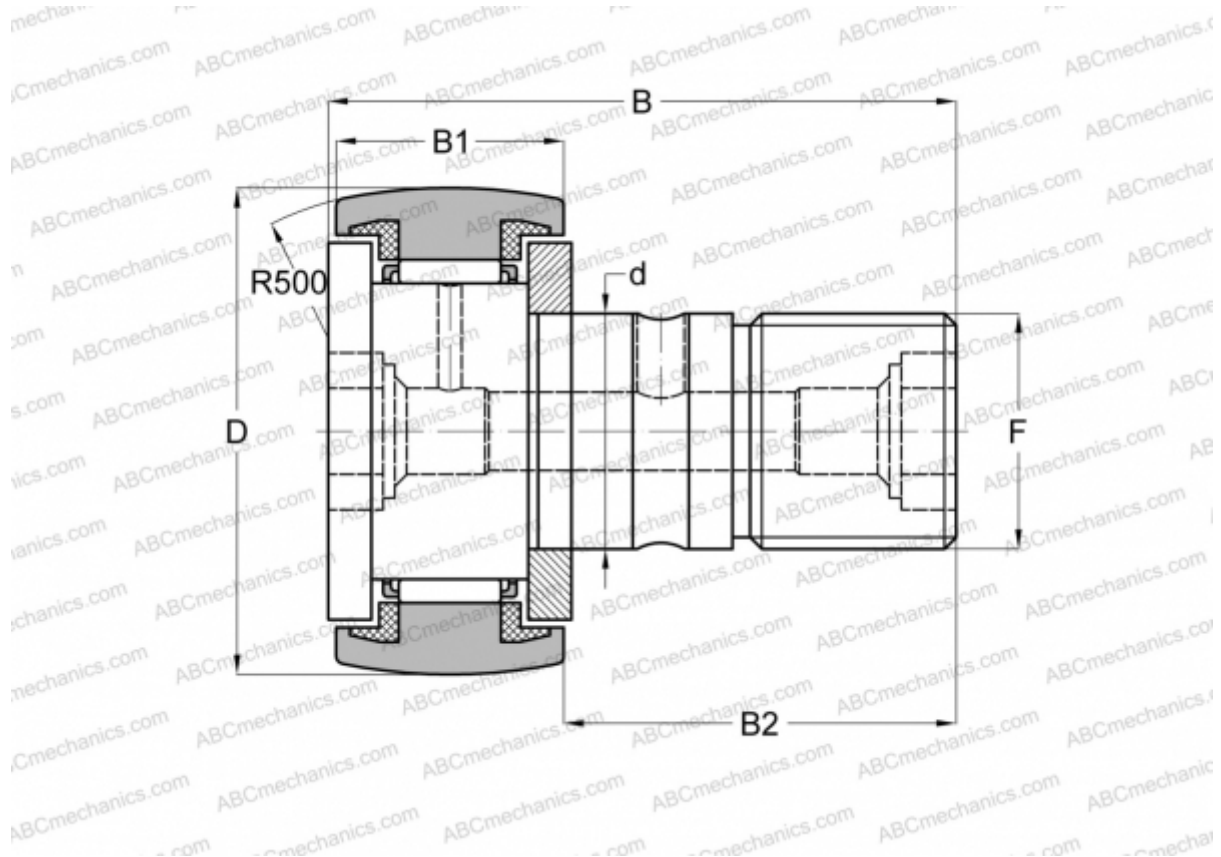

## CF 12 WBUUR/SG IKO

Опорные ролики с цапфой

ТИП: Роликоподшипники, Опорные ролики с цапфой, С осевым центрированием, пластмассовые упорные шайбы с двух сторон, термореактивная твердая смазка C-Lube (IKO)

### Технические характеристики

#### РАЗМЕРЫ, ММ

d	12,000
D	32,000
B	40,200
B1	14,000
B2	25,000
F	M12x1.5

**МАССА, КГ** 0,105

**ПРОИЗВОДИТЕЛЬ** [IKO](#)

#### РАСЧЕТНЫЕ ДАННЫЕ

Номинальная динамическая грузоподъёмность, C	7,910 кН
Номинальная статическая грузоподъёмность, Co	9,790 кН