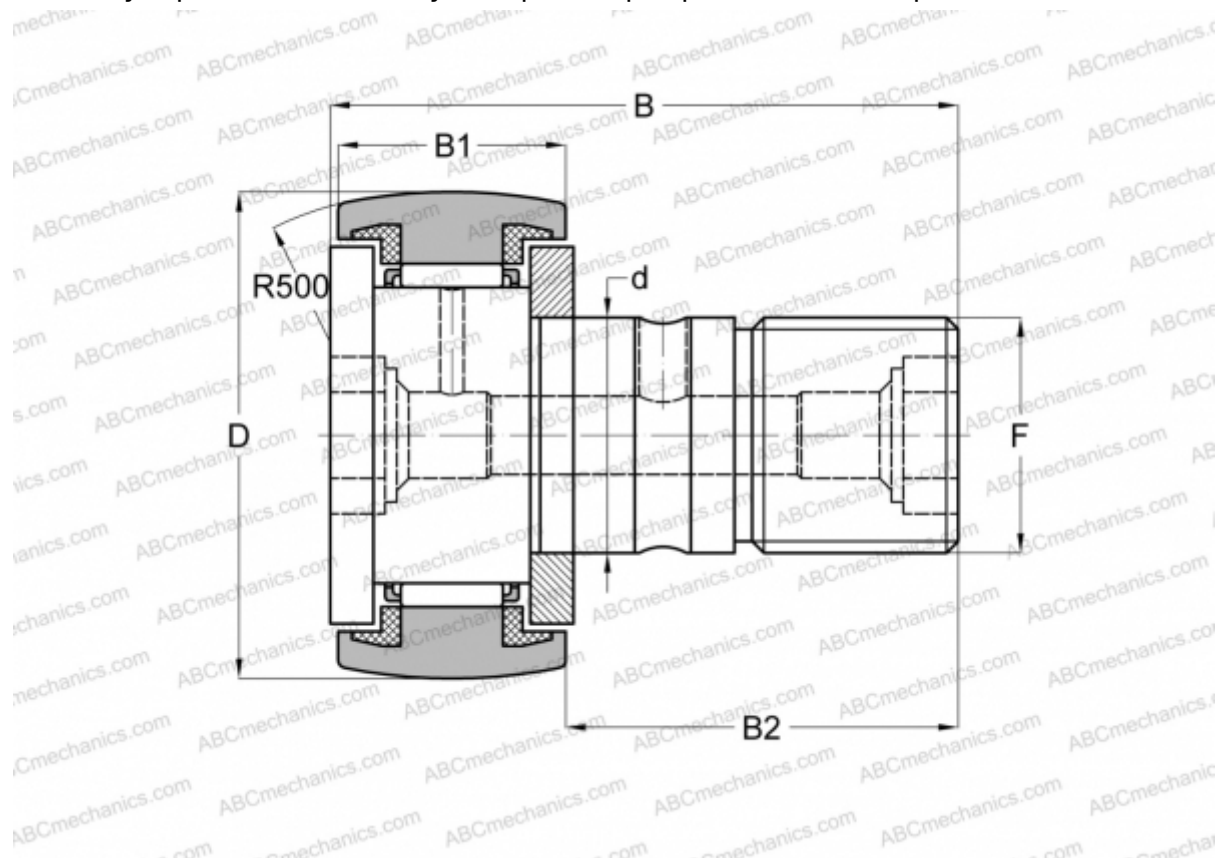

CF 16 WBUUR/SG IKO

Опорные ролики с цапфой

ТИП: Роликоподшипники, Опорные ролики с цапфой, С осевым центрированием, пластмассовые упорные шайбы с двух сторон, термореактивная твердая смазка C-Lube (IKO)

Технические характеристики

РАЗМЕРЫ, ММ

d	16,000
D	35,000
B	52,100
B1	18,000
B2	32,500
F	M16x1.5

МАССА, КГ 0,170

ПРОИЗВОДИТЕЛЬ [IKO](#)

РАСЧЕТНЫЕ ДАННЫЕ

Номинальная динамическая грузоподъёмность, C	12,000 кН
Номинальная статическая грузоподъёмность, Co	18,300 кН