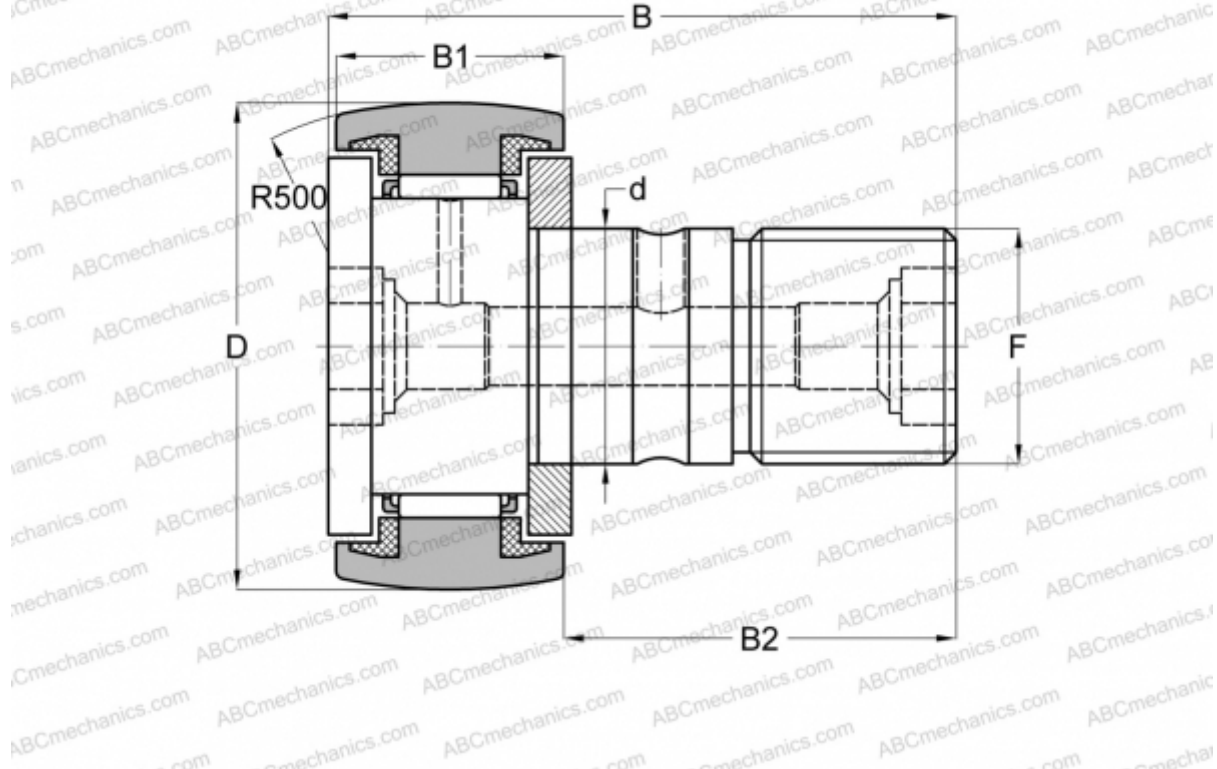

CF 18 WBUUR/SG IKO

Опорные ролики с цапфой

ТИП: Роликоподшипники, Опорные ролики с цапфой, С осевым центрированием, пластмассовые упорные шайбы с двух сторон, термореактивная твердая смазка C-Lube (IKO)

Технические характеристики

РАЗМЕРЫ, ММ

d	18,000
D	40,000
B	58,100
B1	20,000
B2	36,500
F	M18x1.5

МАССА, КГ 0,250

ПРОИЗВОДИТЕЛЬ [IKO](#)

РАСЧЕТНЫЕ ДАННЫЕ

Номинальная динамическая грузоподъёмность, C	14,800 кН
Номинальная статическая грузоподъёмность, Co	25,200 кН