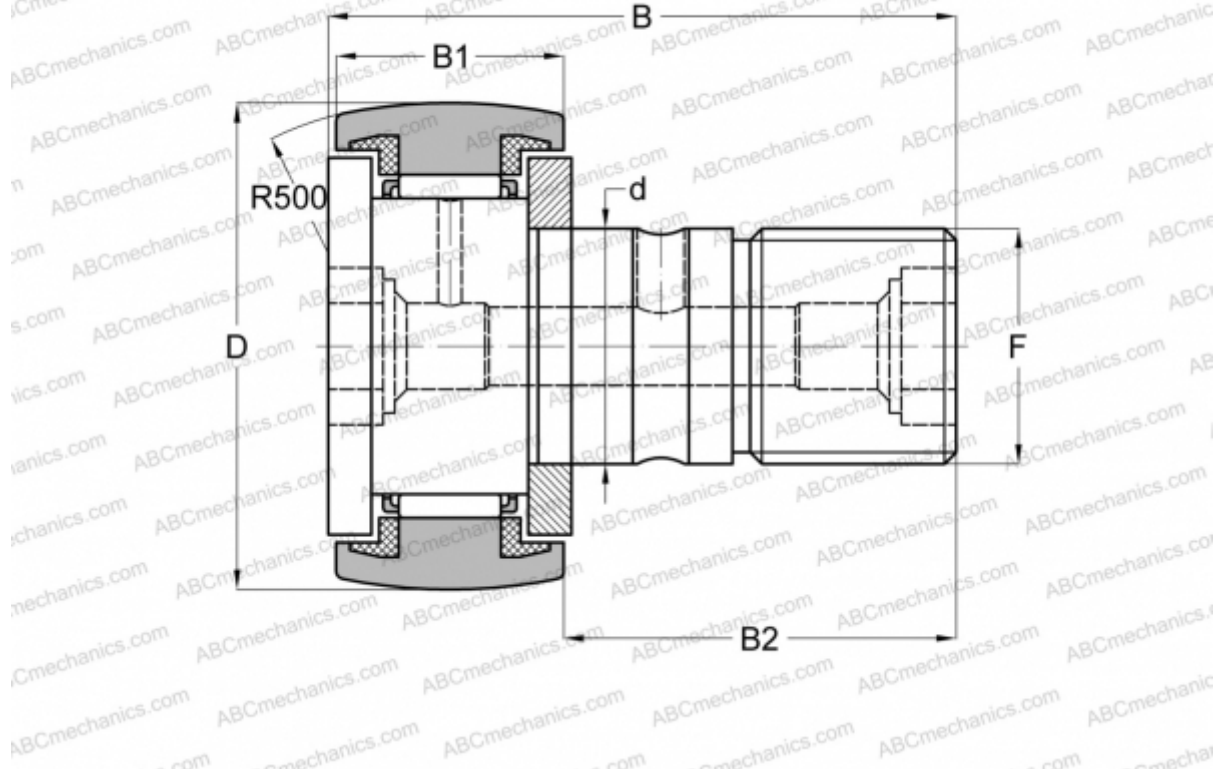

CF 20 WBUUR/SG IKO

Опорные ролики с цапфой

ТИП: Роликоподшипники, Опорные ролики с цапфой, С осевым центрированием, пластмассовые упорные шайбы с двух сторон, термореактивная твердая смазка C-Lube (IKO)

Технические характеристики

РАЗМЕРЫ, ММ

d	20,000
D	52,000
B	66,100
B1	24,000
B2	40,500
F	M20x1.5

МАССА, КГ 0,460

ПРОИЗВОДИТЕЛЬ [IKO](#)

РАСЧЕТНЫЕ ДАННЫЕ

Номинальная динамическая грузоподъёмность, C	20,700 кН
Номинальная статическая грузоподъёмность, Co	34,600 кН