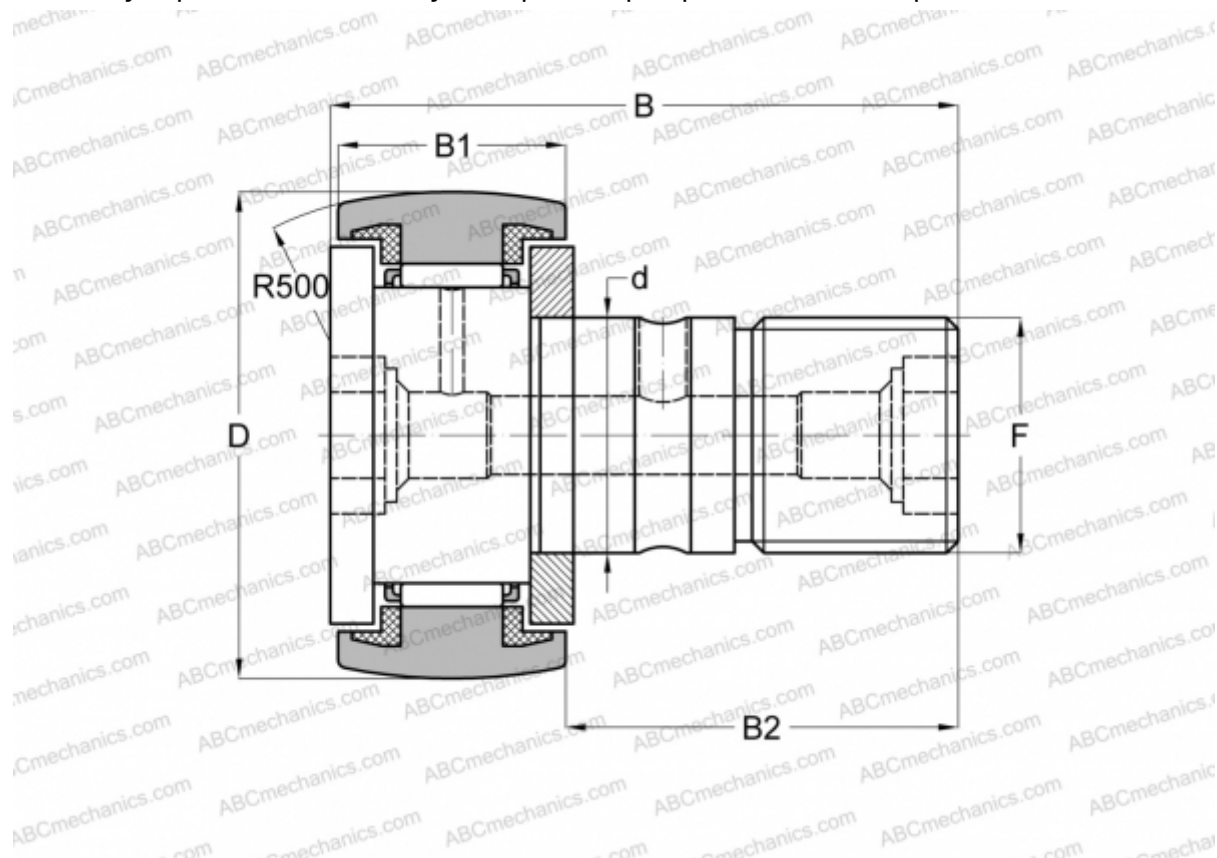

CF 20-1 WBUUR/SG IKO

Опорные ролики с цапфой

ТИП: Роликоподшипники, Опорные ролики с цапфой, С осевым центрированием, пластмассовые упорные шайбы с двух сторон, термореактивная твердая смазка C-Lube (IKO)

Технические характеристики

РАЗМЕРЫ, ММ

d	20,000
D	47,000
B	66,100
B1	24,000
B2	40,500
F	M20x1.5

МАССА, КГ 0,385

ПРОИЗВОДИТЕЛЬ [IKO](#)

РАСЧЕТНЫЕ ДАННЫЕ

Номинальная динамическая грузоподъёмность, C	20,700 кН
Номинальная статическая грузоподъёмность, Co	34,600 кН