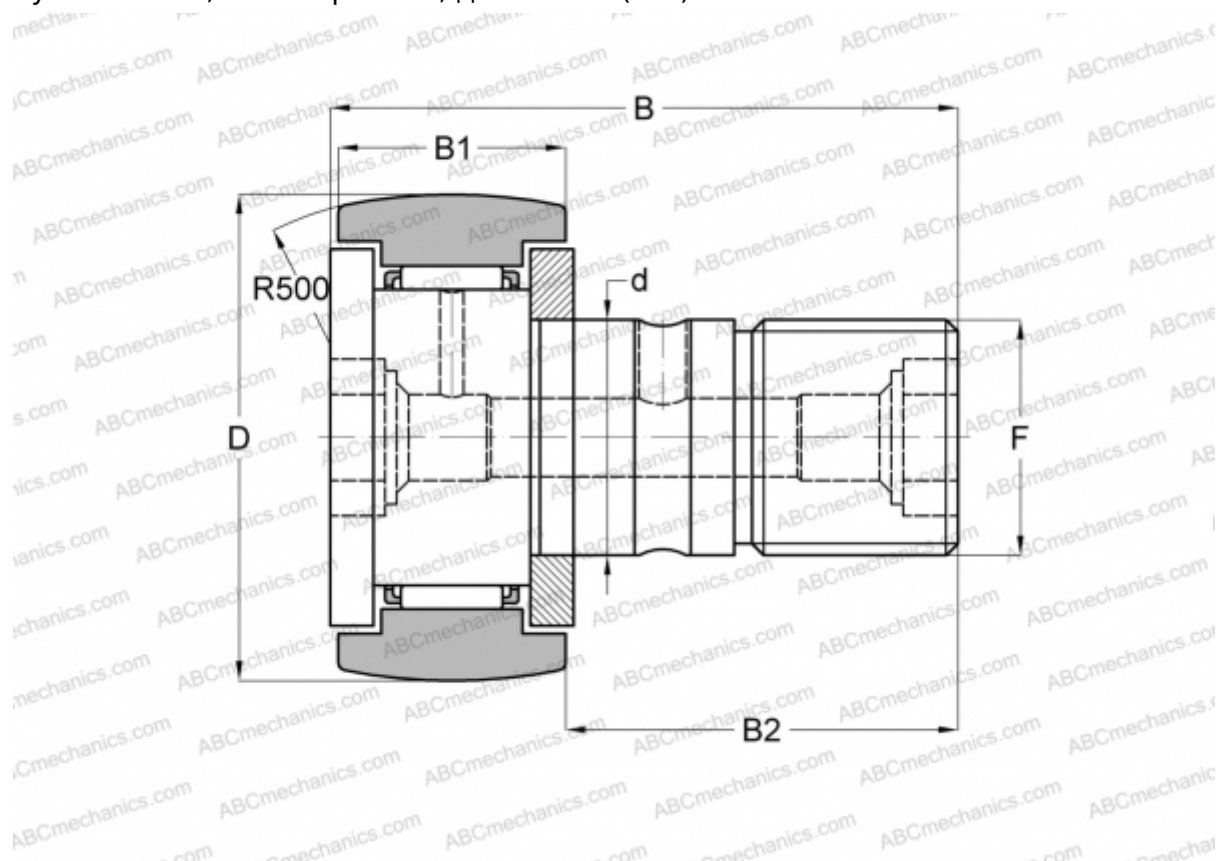

CR 8 BR IKO

Опорные ролики с цапфой

ТИП: Роликоподшипники, Опорные ролики с цапфой, С осевым центрированием, двусторонние щелевые уплотнения, шестигранник, дюймовые (IKO)

Технические характеристики

РАЗМЕРЫ, ММ

d	4,826
D	12,700
B	22,225
B1	9,525
B2	12,700
F	NO. 10-32

МАССА, КГ 0,009

ПРОИЗВОДИТЕЛЬ [IKO](#)

РАСЧЕТНЫЕ ДАННЫЕ

Номинальная динамическая грузоподъёмность, C	2,520 кН
Номинальная статическая грузоподъёмность, Co	2,140 кН