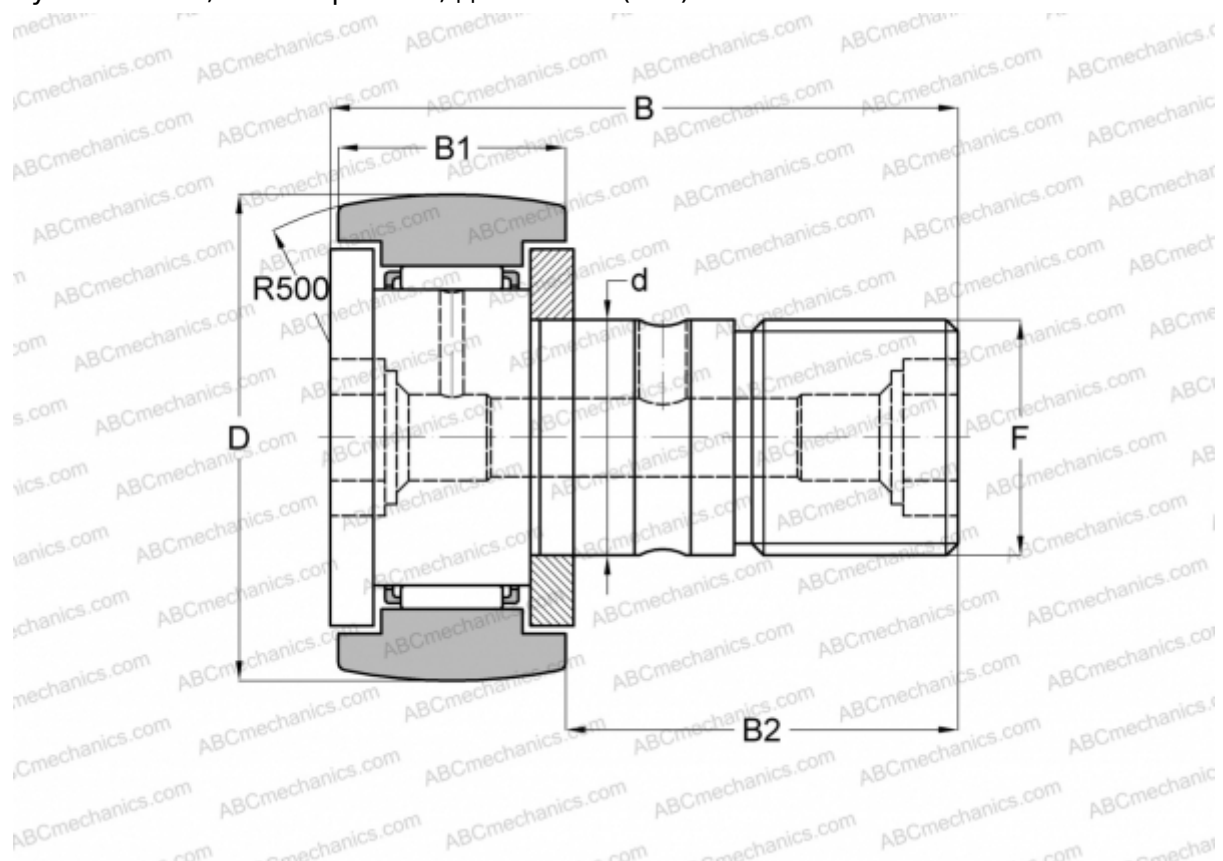

## CR 8-1 BR IKO

Опорные ролики с цапфой

ТИП: Роликоподшипники, Опорные ролики с цапфой, С осевым центрированием, двусторонние щелевые уплотнения, шестигранник, дюймовые (IKO)

### Технические характеристики

#### РАЗМЕРЫ, ММ

d	4,826
D	12,700
B	26,194
B1	10,319
B2	15,875
F	NO. 10-32

**МАССА, КГ** 0,010

**ПРОИЗВОДИТЕЛЬ** [IKO](#)

#### РАСЧЕТНЫЕ ДАННЫЕ

Номинальная динамическая грузоподъёмность, C	2,520 кН
Номинальная статическая грузоподъёмность, Co	2,140 кН