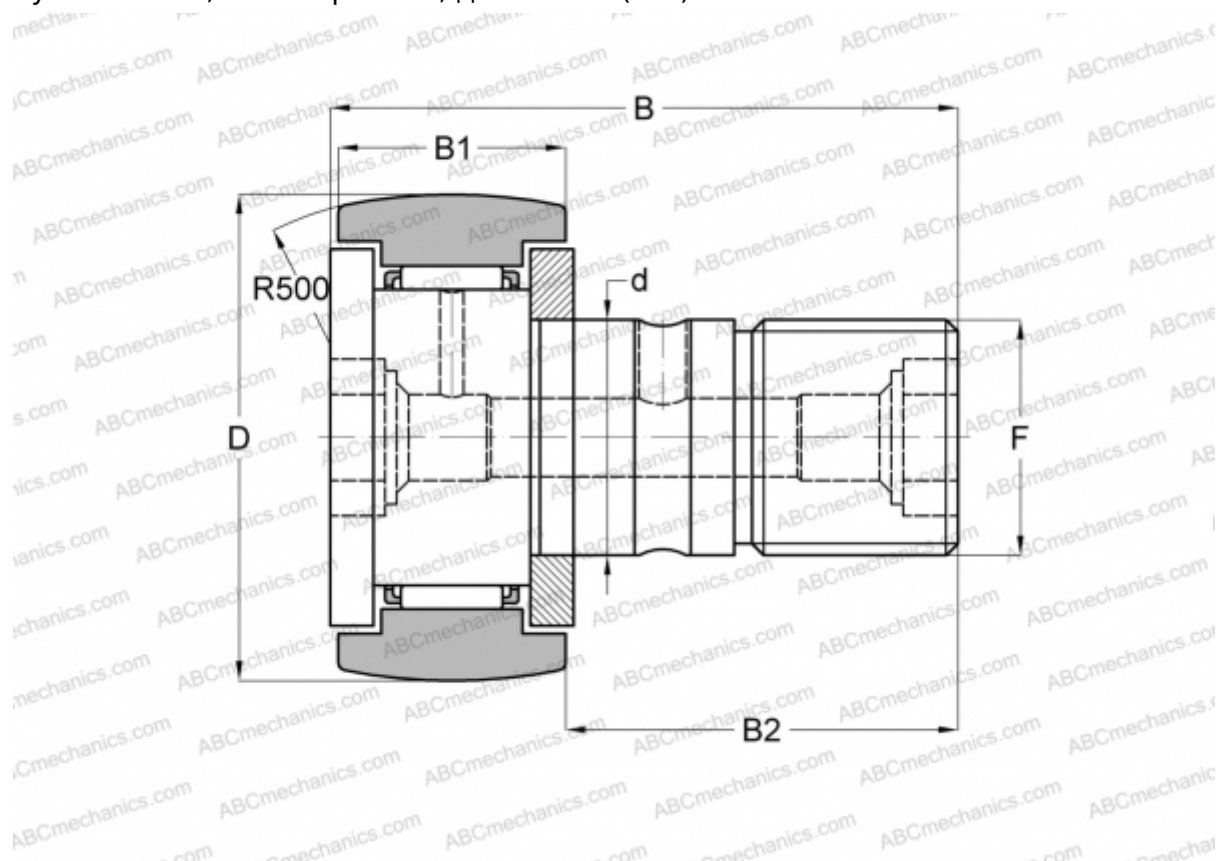

## CR 12 BR IKO

Опорные ролики с цапфой

ТИП: Роликоподшипники, Опорные ролики с цапфой, С осевым центрированием, двусторонние щелевые уплотнения, шестигранник, дюймовые (IKO)

### Технические характеристики

#### РАЗМЕРЫ, ММ

d	9,525
D	19,050
B	35,719
B1	13,494
B2	22,225
F	3/8-24

**МАССА, КГ** 0,035

**ПРОИЗВОДИТЕЛЬ** [IKO](#)

#### РАСЧЕТНЫЕ ДАННЫЕ

Номинальная динамическая грузоподъёмность, C	4,420 кН
Номинальная статическая грузоподъёмность, Co	5,110 кН