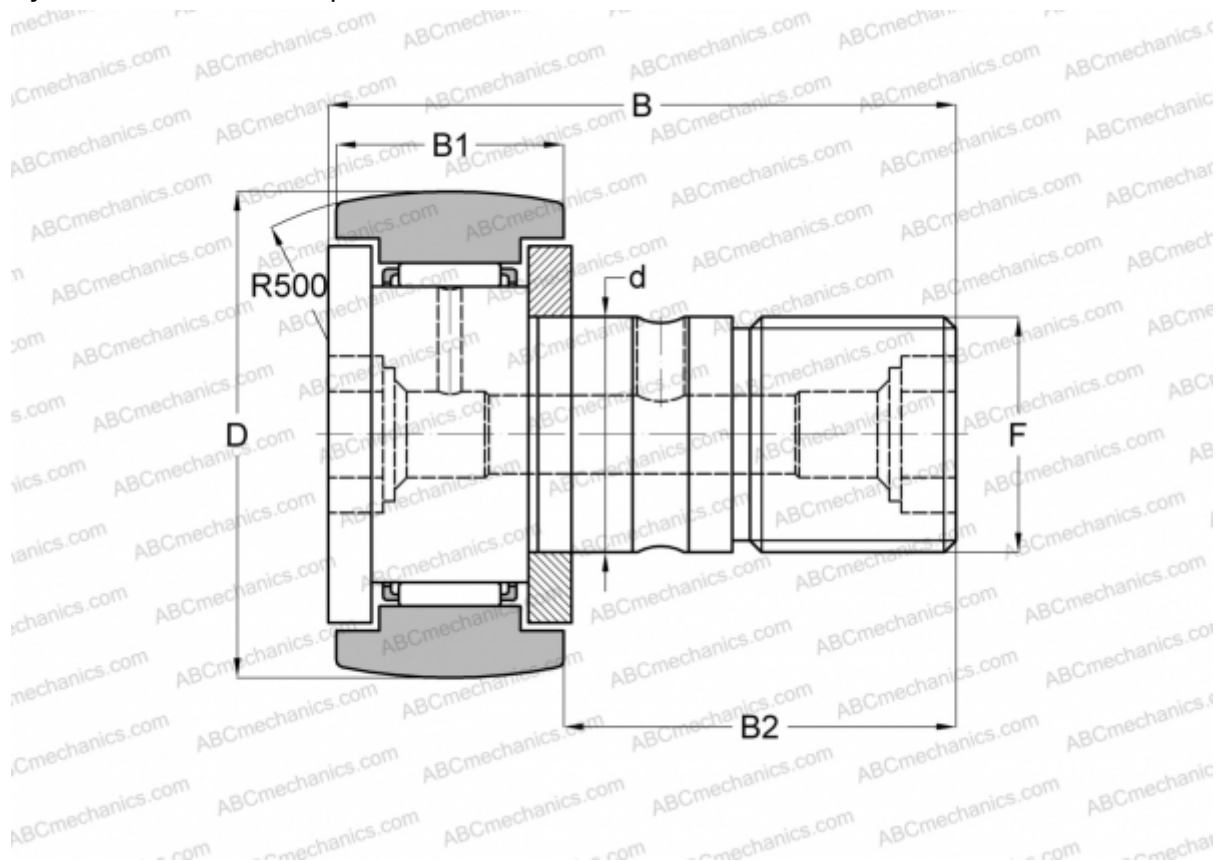

## CR 14 BR IKO

Опорные ролики с цапфой

ТИП: Роликоподшипники, Опорные ролики с цапфой, С осевым центрированием, двусторонние щелевые уплотнения, шестигранник, дюймовые (IKO)

### Технические характеристики

#### РАЗМЕРЫ, ММ

d	9,525
D	22,225
B	35,719
B1	13,494
B2	22,225
F	3/8-24

**МАССА, КГ** 0,046

**ПРОИЗВОДИТЕЛЬ** [IKO](#)