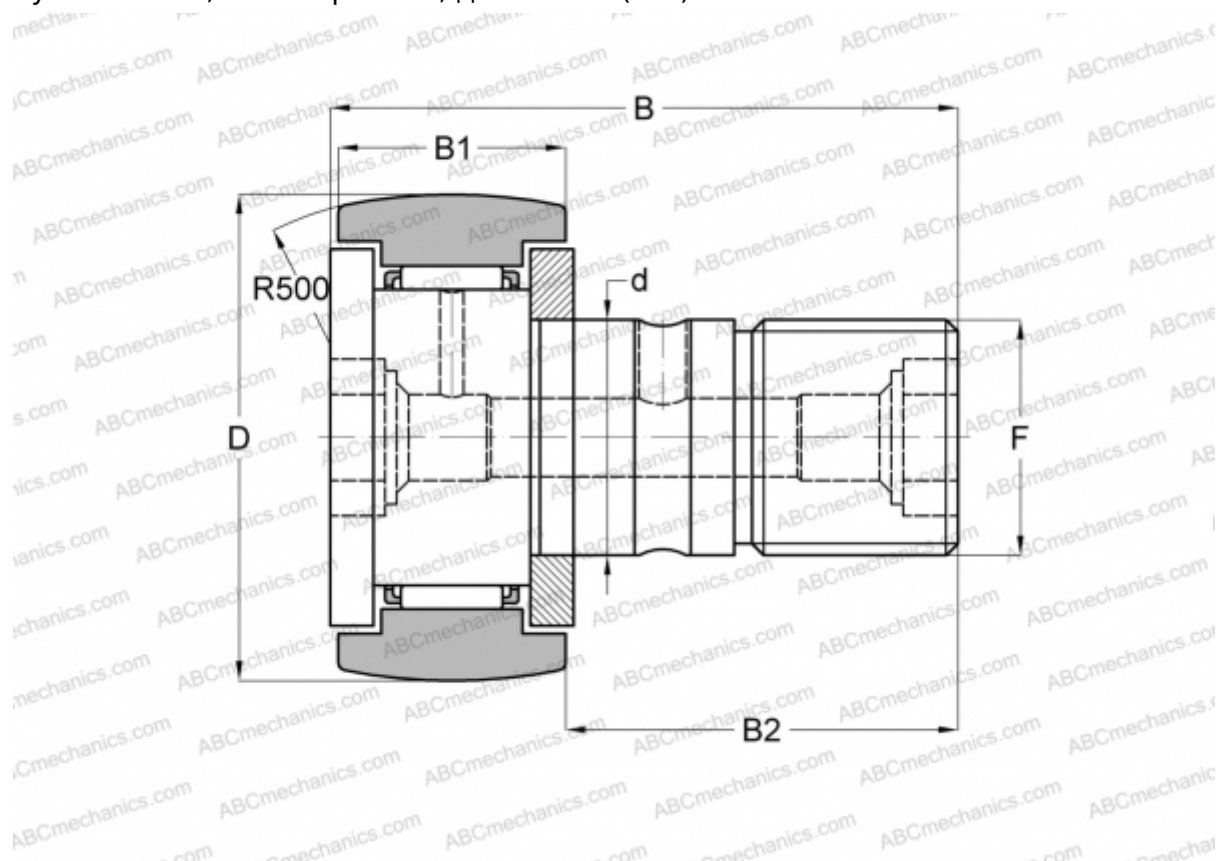

CR 16 BR IKO

Опорные ролики с цапфой

ТИП: Роликоподшипники, Опорные ролики с цапфой, С осевым центрированием, двусторонние щелевые уплотнения, шестигранник, дюймовые (IKO)

Технические характеристики

РАЗМЕРЫ, ММ

d	11,112
D	25,400
B	42,069
B1	16,669
B2	25,400
F	7/16-20

МАССА, КГ 0,073

ПРОИЗВОДИТЕЛЬ [IKO](#)

РАСЧЕТНЫЕ ДАННЫЕ

Номинальная динамическая грузоподъёмность, C	8,810 кН
Номинальная статическая грузоподъёмность, Co	10,800 кН