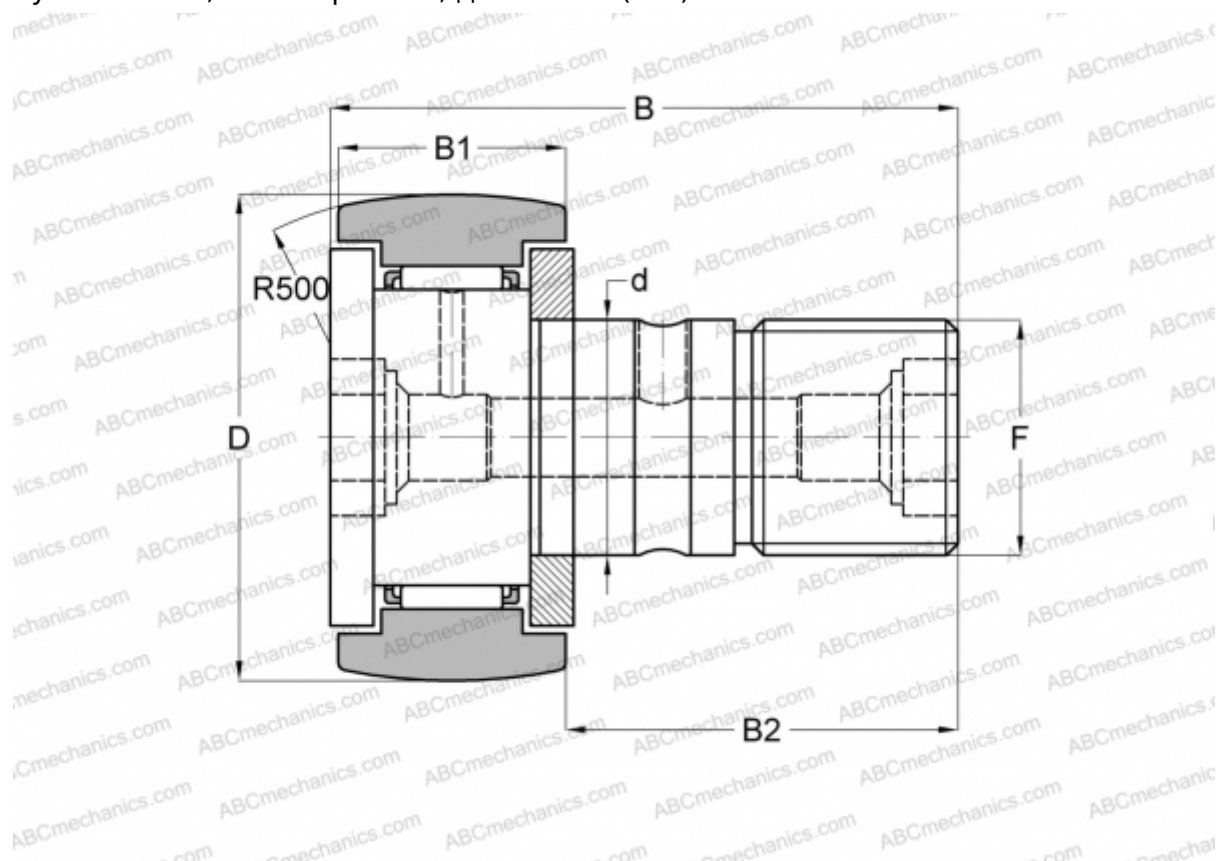

CR 20 BR IKO

Опорные ролики с цапфой

ТИП: Роликоподшипники, Опорные ролики с цапфой, С осевым центрированием, двусторонние щелевые уплотнения, шестигранник, дюймовые (IKO)

Технические характеристики

РАЗМЕРЫ, ММ

d	12,700
D	31,750
B	51,594
B1	19,844
B2	31,750
F	1/2-20

МАССА, КГ 0,132

ПРОИЗВОДИТЕЛЬ [IKO](#)

РАСЧЕТНЫЕ ДАННЫЕ

Номинальная динамическая грузоподъёмность, C	14,200 кН
Номинальная статическая грузоподъёмность, Co	16,000 кН