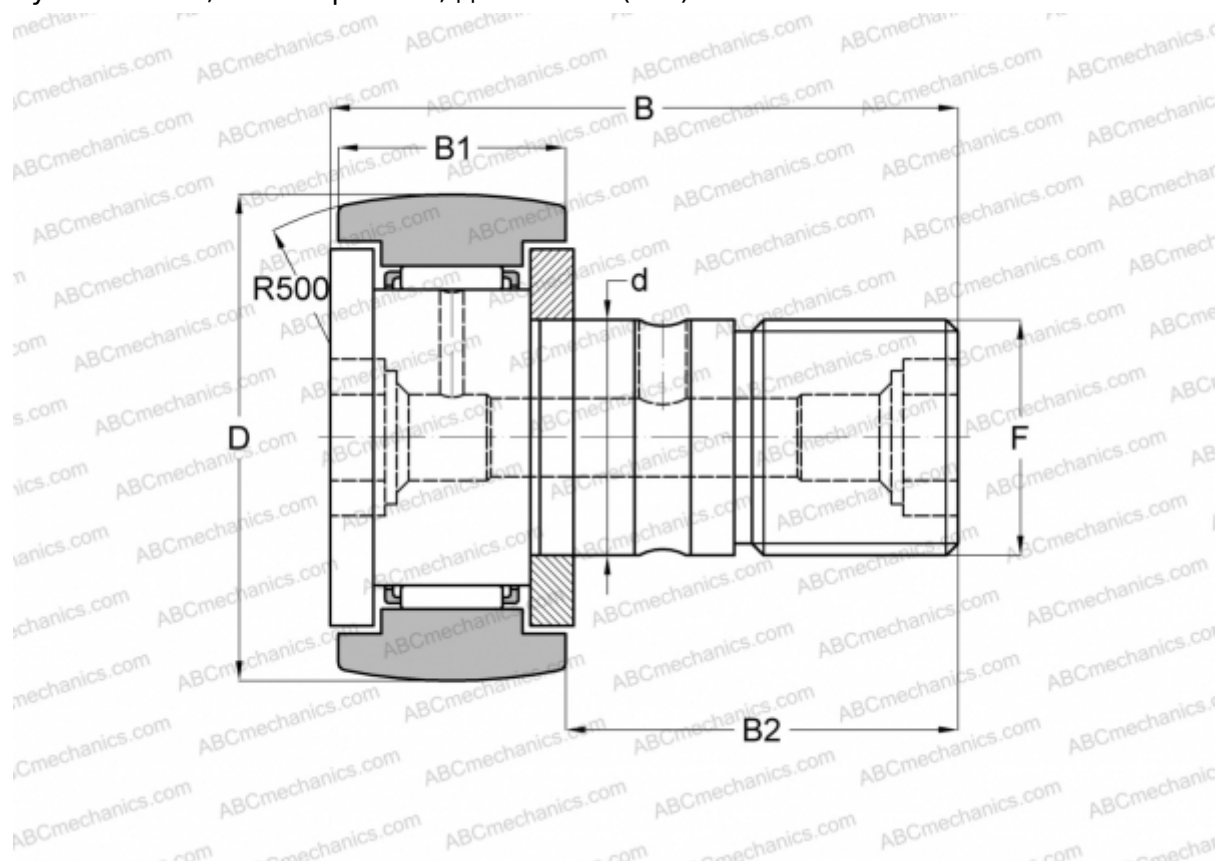

CR 22 BR IKO

Опорные ролики с цапфой

ТИП: Роликоподшипники, Опорные ролики с цапфой, С осевым центрированием, двусторонние щелевые уплотнения, шестигранник, дюймовые (IKO)

Технические характеристики

РАЗМЕРЫ, ММ

d	12,700
D	34,925
B	51,594
B1	19,844
B2	31,750
F	1/2-20

МАССА, КГ 0,157

ПРОИЗВОДИТЕЛЬ [IKO](#)

РАСЧЕТНЫЕ ДАННЫЕ

Номинальная динамическая грузоподъёмность, C	14,200 кН
Номинальная статическая грузоподъёмность, Co	16,000 кН