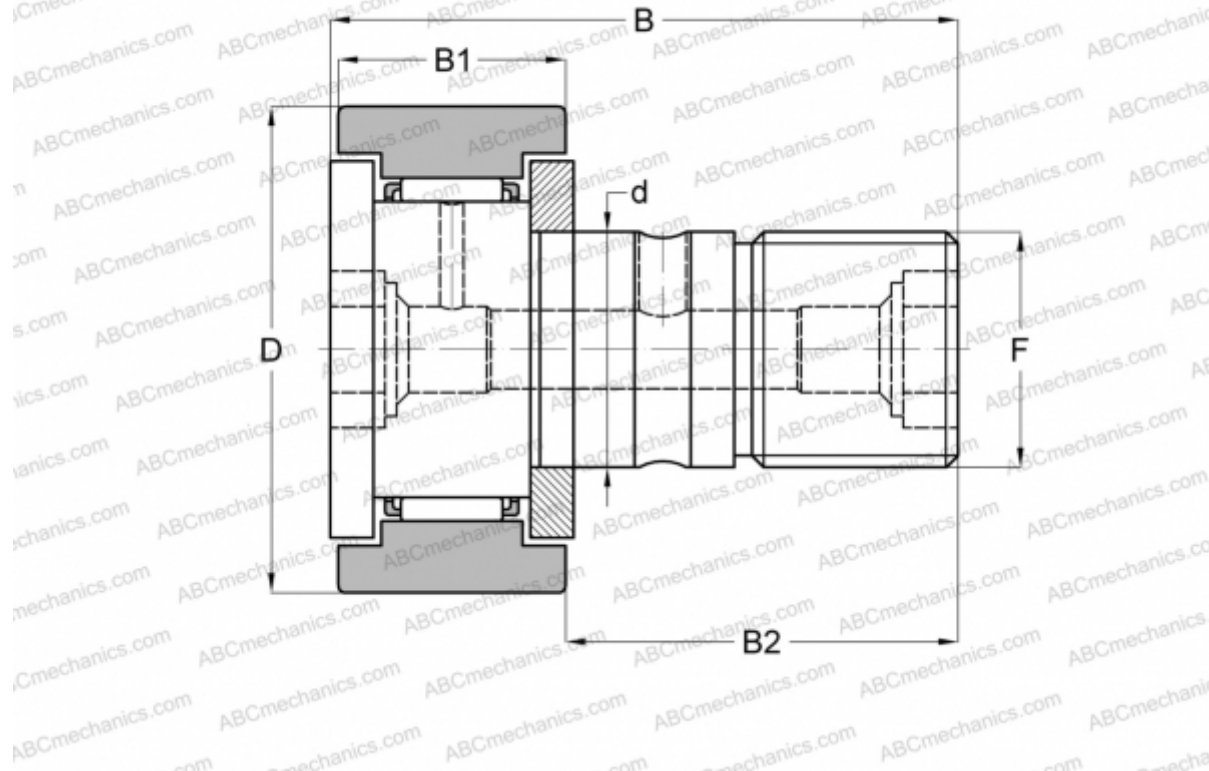

CR 8 B IKO

Опорные ролики с цапфой

ТИП: Роликоподшипники, Опорные ролики с цапфой, С осевым центрированием, двусторонние щелевые уплотнения, цилиндрическое наружное кольцо, шестигранник, дюймовые (IKO)

Технические характеристики

РАЗМЕРЫ, ММ

d	4,826
D	12,700
B	22,225
B1	9,525
B2	12,700
F	NO. 10-32

МАССА, КГ 0,009

ПРОИЗВОДИТЕЛЬ [IKO](#)

РАСЧЕТНЫЕ ДАННЫЕ

Номинальная динамическая грузоподъёмность, C	2,520 кН
Номинальная статическая грузоподъёмность, Co	2,140 кН