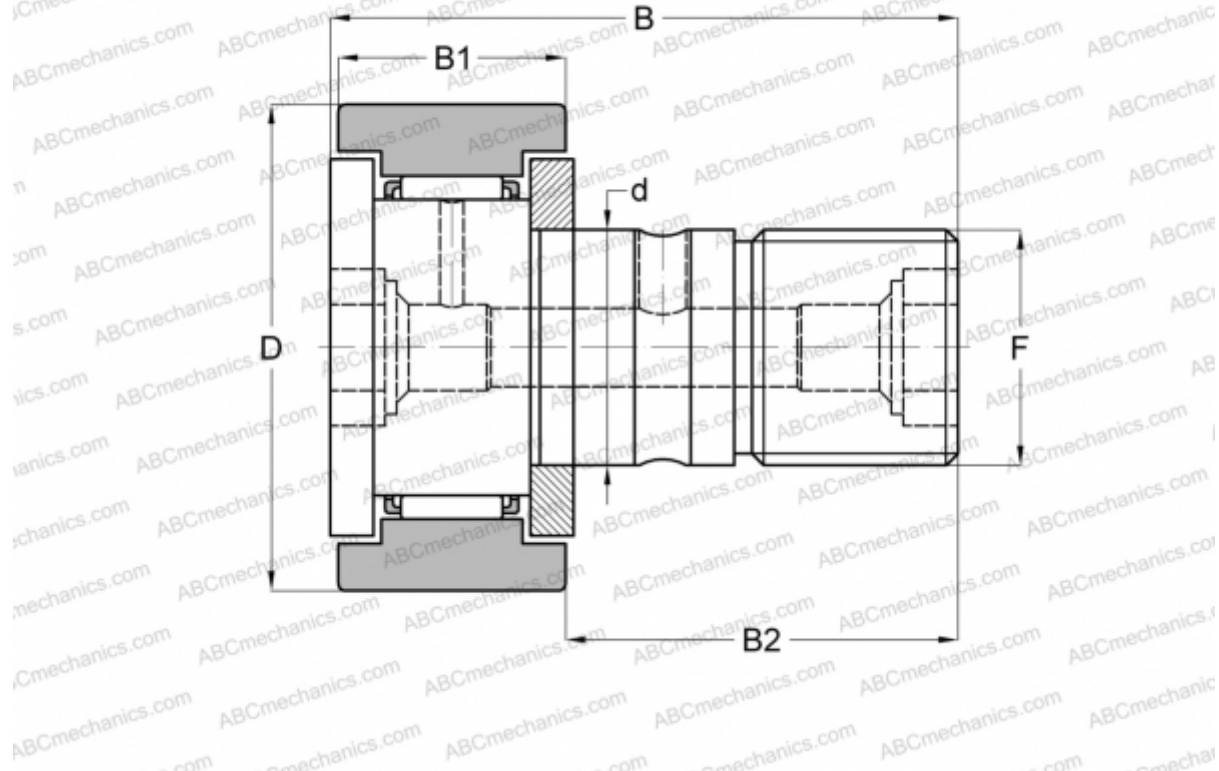

## CR 8-1 В ИКО

Опорные ролики с цапфой

ТИП: Роликоподшипники, Опорные ролики с цапфой, С осевым центрированием, двусторонние щелевые уплотнения, цилиндрическое наружное кольцо, шестигранник, дюймовые (ИКО)

### Технические характеристики

#### РАЗМЕРЫ, ММ

d	4,826
D	12,700
B	26,194
B1	10,319
B2	15,875
F	NO. 10-32

**МАССА, КГ** 0,010

**ПРОИЗВОДИТЕЛЬ** [ИКО](#)

#### РАСЧЕТНЫЕ ДАННЫЕ

Номинальная динамическая грузоподъёмность, C	2,520 кН
Номинальная статическая грузоподъёмность, Co	2,140 кН