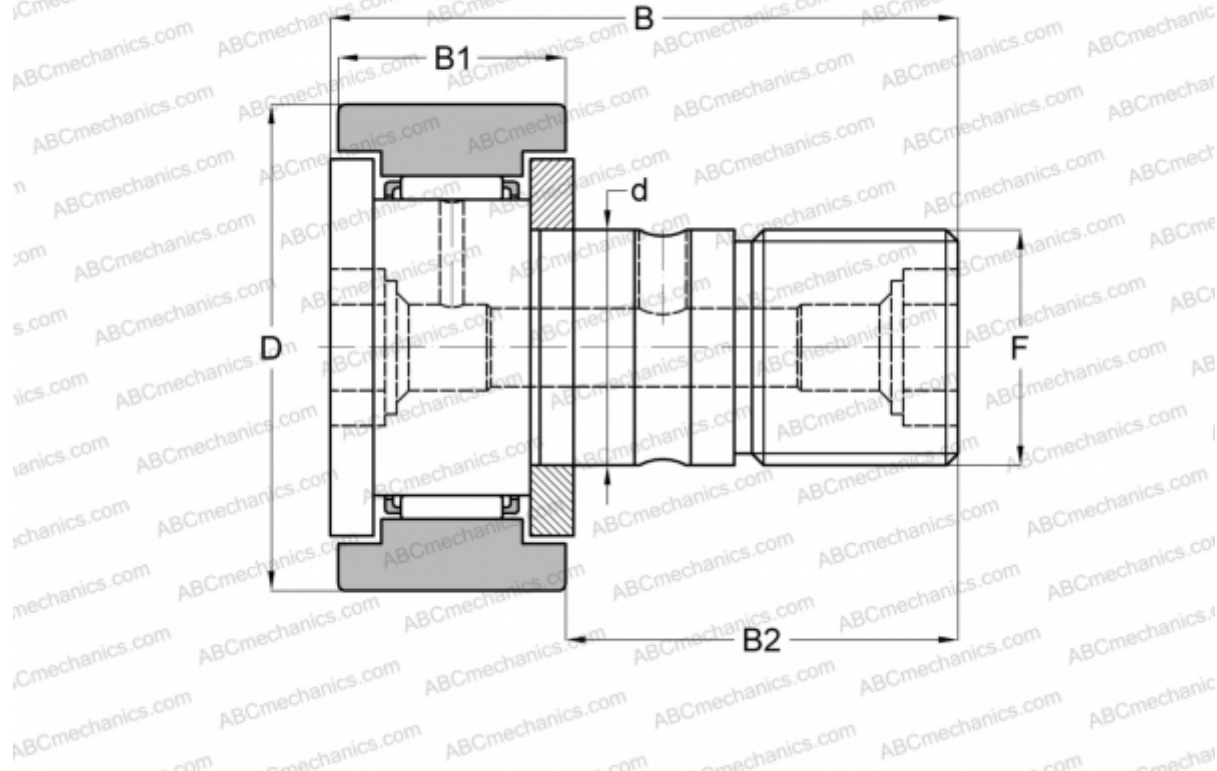

CR 12 B IKO

Опорные ролики с цапфой

ТИП: Роликоподшипники, Опорные ролики с цапфой, С осевым центрированием, двусторонние щелевые уплотнения, цилиндрическое наружное кольцо, шестигранник, дюймовые (IKO)

Технические характеристики

РАЗМЕРЫ, ММ

d	9,525
D	19,050
B	35,719
B1	13,494
B2	22,225
F	3/8-24

МАССА, КГ 0,035

ПРОИЗВОДИТЕЛЬ [IKO](#)

РАСЧЕТНЫЕ ДАННЫЕ

Номинальная динамическая грузоподъёмность, C	4,420 кН
Номинальная статическая грузоподъёмность, Co	5,110 кН