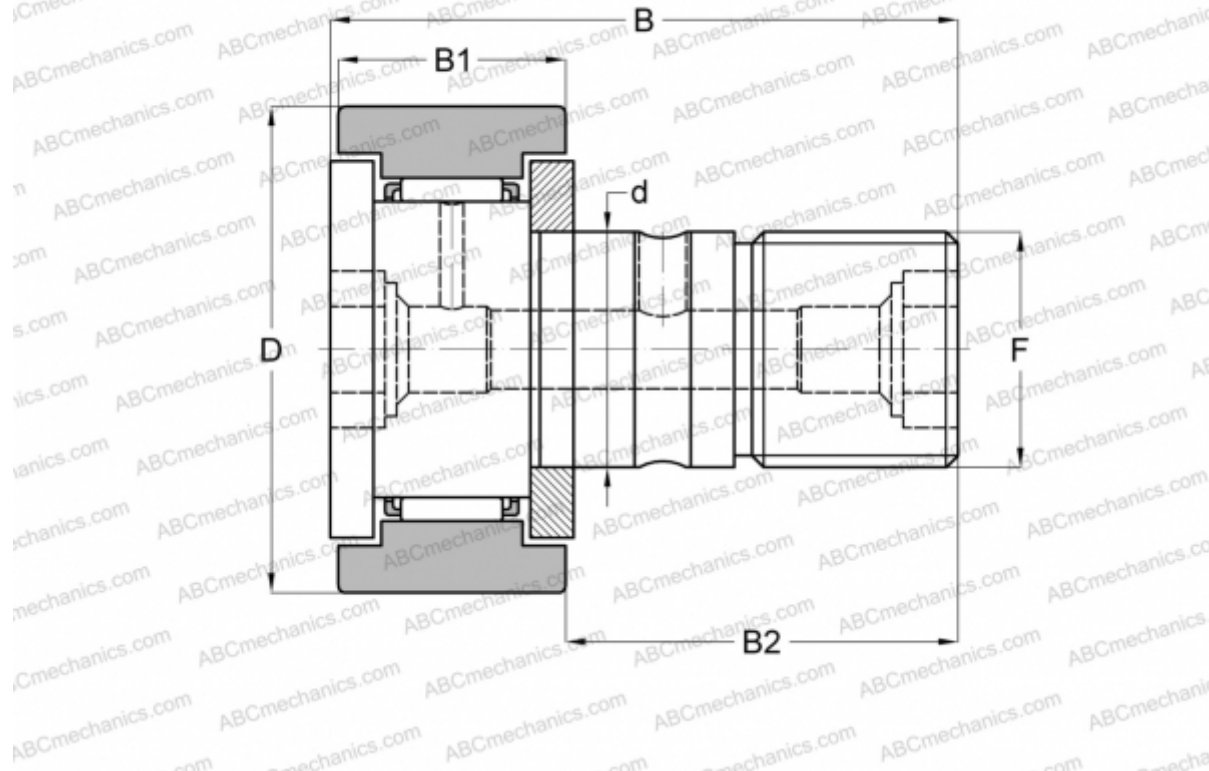

CR 14 B IKO

Опорные ролики с цапфой

ТИП: Роликоподшипники, Опорные ролики с цапфой, С осевым центрированием, двусторонние щелевые уплотнения, цилиндрическое наружное кольцо, шестигранник, дюймовые (IKO)

Технические характеристики

РАЗМЕРЫ, ММ

d	9,525
D	22,225
B	35,719
B1	13,494
B2	22,225
F	3/8-24

МАССА, КГ 0,046

ПРОИЗВОДИТЕЛЬ [IKO](#)

РАСЧЕТНЫЕ ДАННЫЕ

Номинальная динамическая грузоподъёмность, C	4,790 кН
Номинальная статическая грузоподъёмность, Co	5,810 кН