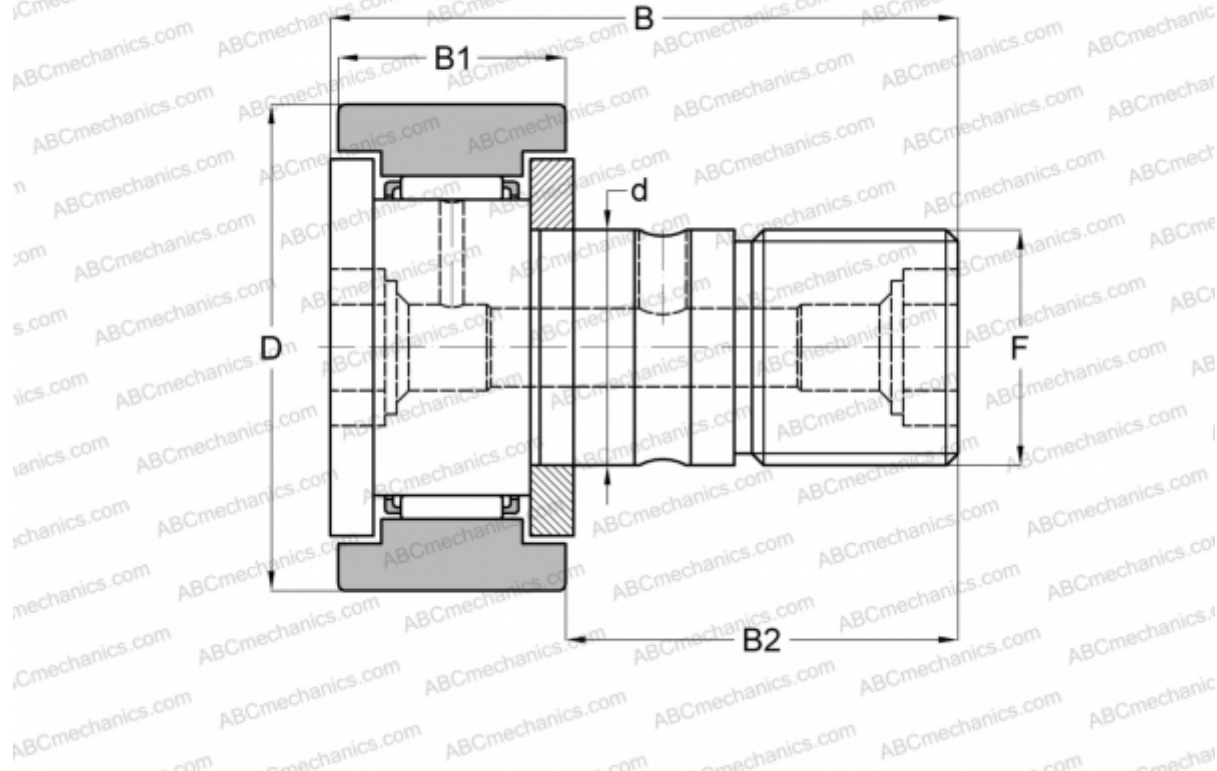

CR 16 B IKO

Опорные ролики с цапфой

ТИП: Роликоподшипники, Опорные ролики с цапфой, С осевым центрированием, двусторонние щелевые уплотнения, цилиндрическое наружное кольцо, шестигранник, дюймовые (IKO)

Технические характеристики

РАЗМЕРЫ, ММ

| | |
|----|---------|
| d | 11,112 |
| D | 25,400 |
| B | 42,069 |
| B1 | 16,669 |
| B2 | 25,400 |
| F | 7/16-20 |

МАССА, КГ 0,073

ПРОИЗВОДИТЕЛЬ [IKO](#)

РАСЧЕТНЫЕ ДАННЫЕ