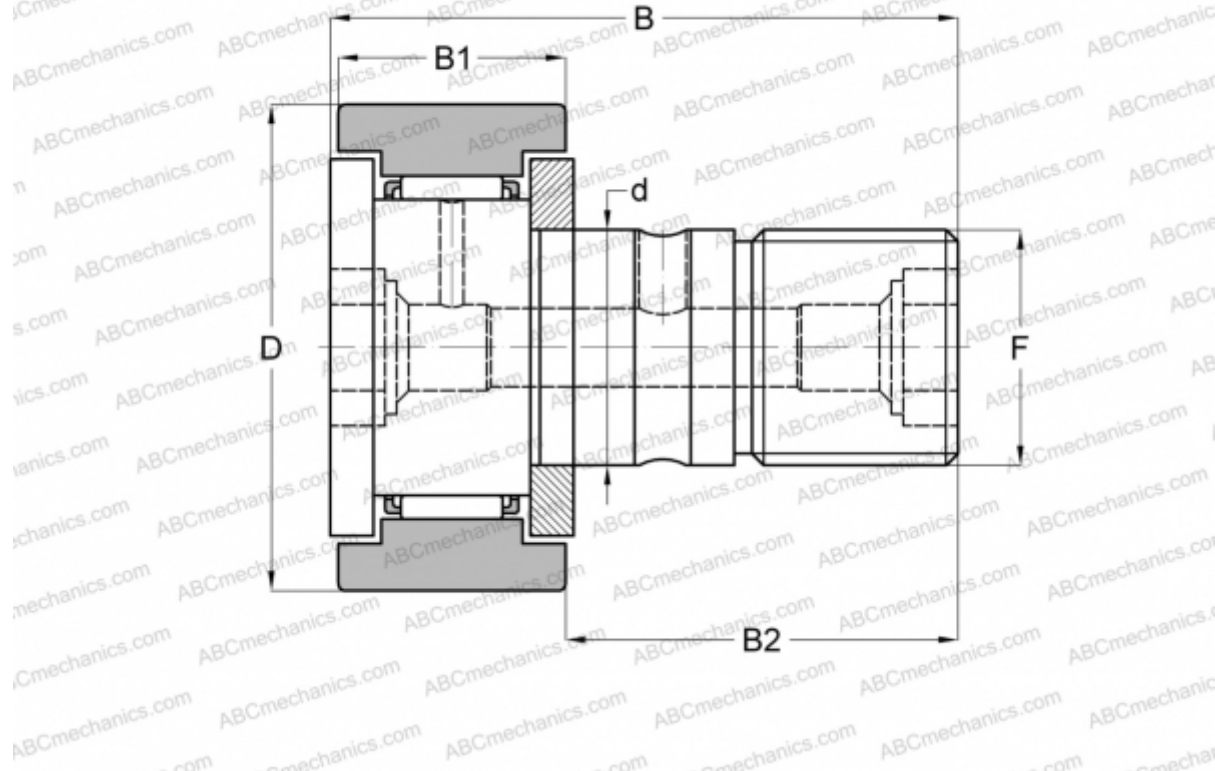

CR 18 B IKO

Опорные ролики с цапфой

ТИП: Роликоподшипники, Опорные ролики с цапфой, С осевым центрированием, двусторонние щелевые уплотнения, цилиндрическое наружное кольцо, шестигранник, дюймовые (IKO)

Технические характеристики

РАЗМЕРЫ, ММ

| | |
|----|---------|
| d | 11,112 |
| D | 28,575 |
| B | 42,069 |
| B1 | 16,669 |
| B2 | 25,400 |
| F | 7/16-20 |

МАССА, КГ 0,088

ПРОИЗВОДИТЕЛЬ [IKO](#)

РАСЧЕТНЫЕ ДАННЫЕ