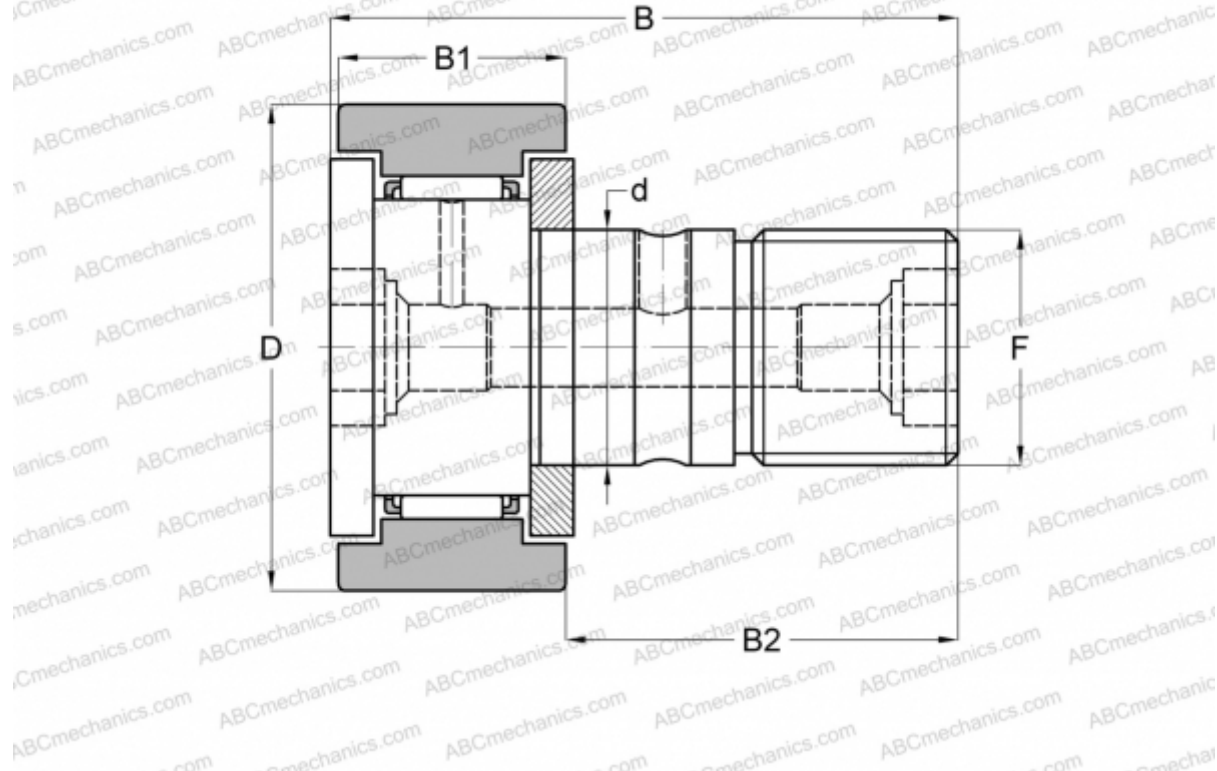

CR 20 В IKO

Опорные ролики с цапфой

ТИП: Роликоподшипники, Опорные ролики с цапфой, С осевым центрированием, двусторонние щелевые уплотнения, цилиндрическое наружное кольцо, шестигранник, дюймовые (IKO)

Технические характеристики

РАЗМЕРЫ, ММ

d	12,700
D	31,750
B	51,594
B1	19,844
B2	31,750
F	1/2-20

МАССА, КГ 0,132

ПРОИЗВОДИТЕЛЬ [IKO](#)

РАСЧЕТНЫЕ ДАННЫЕ

Номинальная динамическая грузоподъёмность, C	14,200 кН
Номинальная статическая грузоподъёмность, Co	16,000 кН