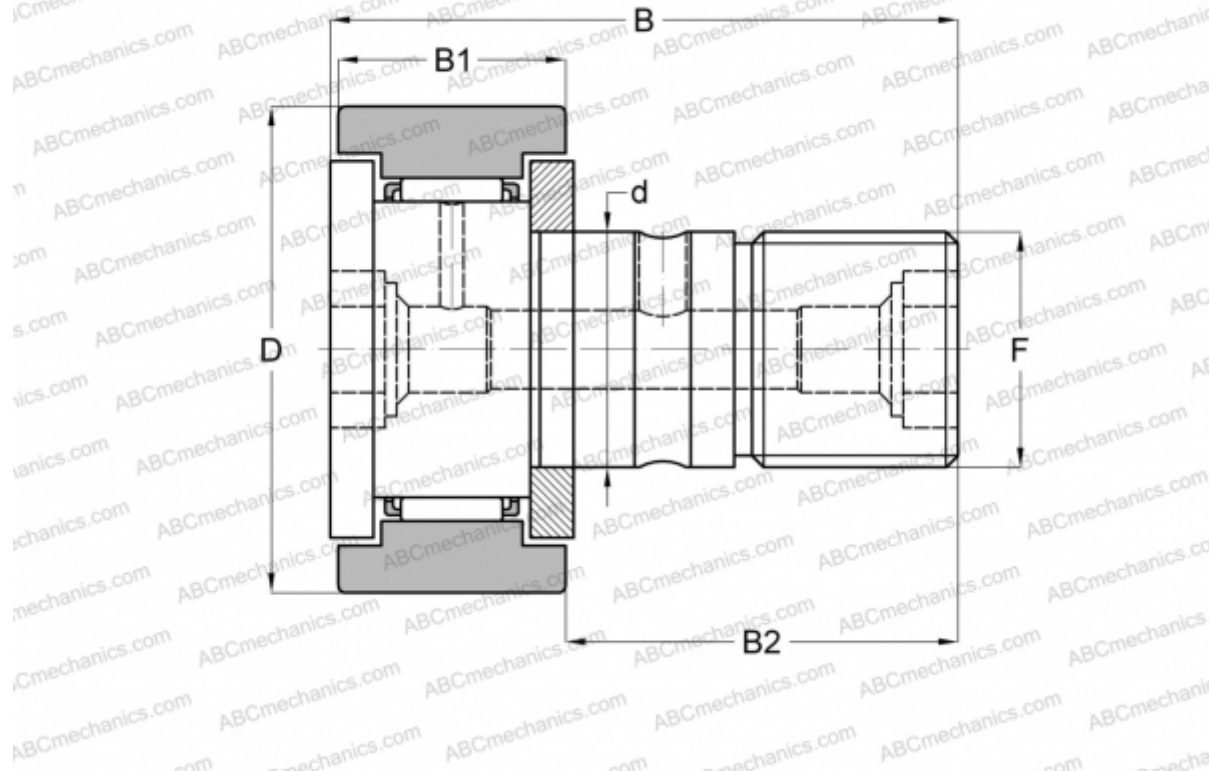

CR 22 В ИКО

Опорные ролики с цапфой

ТИП: Роликоподшипники, Опорные ролики с цапфой, С осевым центрированием, двусторонние щелевые уплотнения, цилиндрическое наружное кольцо, шестигранник, дюймовые (ИКО)

Технические характеристики

РАЗМЕРЫ, ММ

d	12,700
D	34,925
B	51,594
B1	19,844
B2	31,750
F	1/2-20

МАССА, КГ 0,157

ПРОИЗВОДИТЕЛЬ [ИКО](#)

РАСЧЕТНЫЕ ДАННЫЕ

Номинальная динамическая грузоподъёмность, C	14,200 кН
Номинальная статическая грузоподъёмность, Co	16,000 кН