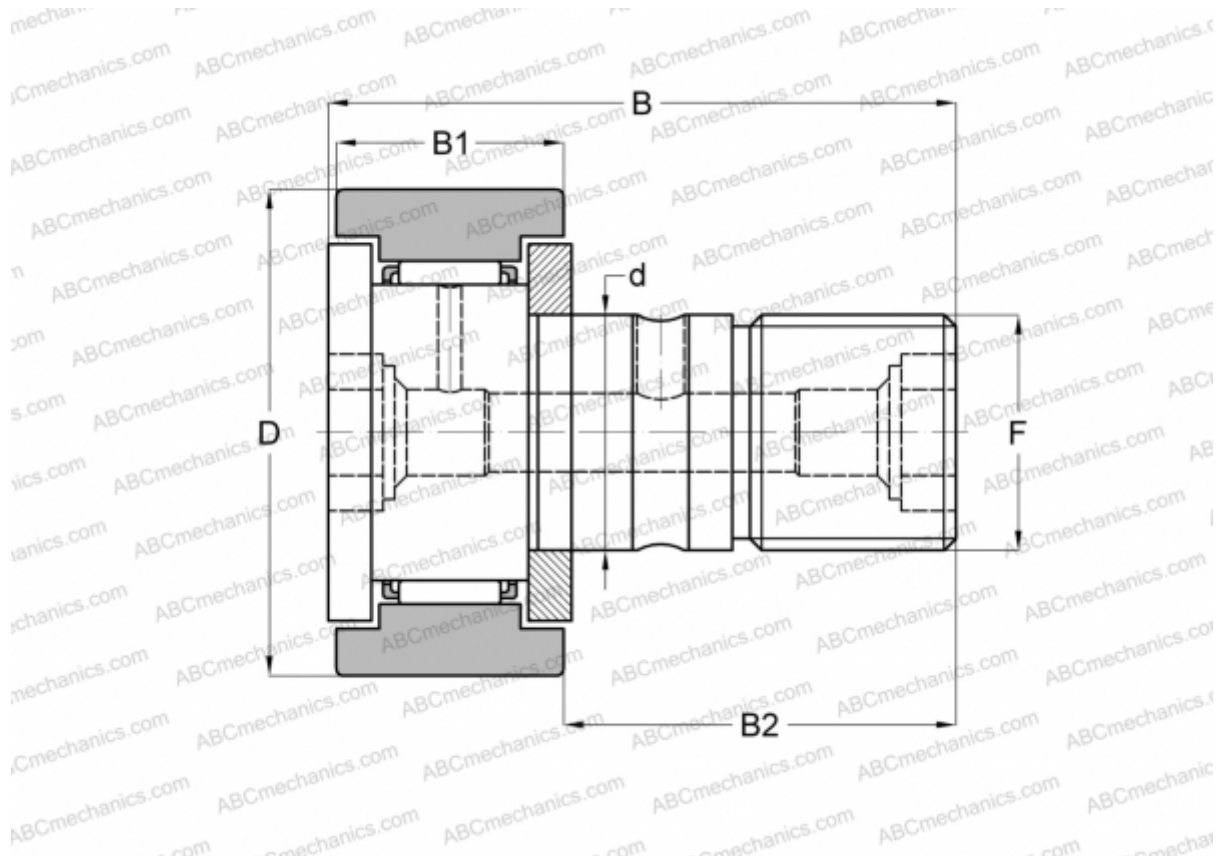

CR 24 B IKO

Опорные ролики с цапфой

ТИП: Роликоподшипники, Опорные ролики с цапфой, С осевым центрированием, двусторонние щелевые уплотнения, цилиндрическое наружное кольцо, шестигранник, дюймовые (IKO)

Технические характеристики

РАЗМЕРЫ, ММ

d	15,875
D	38,100
B	61,119
B1	23,019
B2	38,100
F	5/8-18

МАССА, КГ 0,225

ПРОИЗВОДИТЕЛЬ [IKO](#)

РАСЧЕТНЫЕ ДАННЫЕ

Номинальная динамическая грузоподъёмность, C	18,600 кН
Номинальная статическая грузоподъёмность, Co	24,300 кН