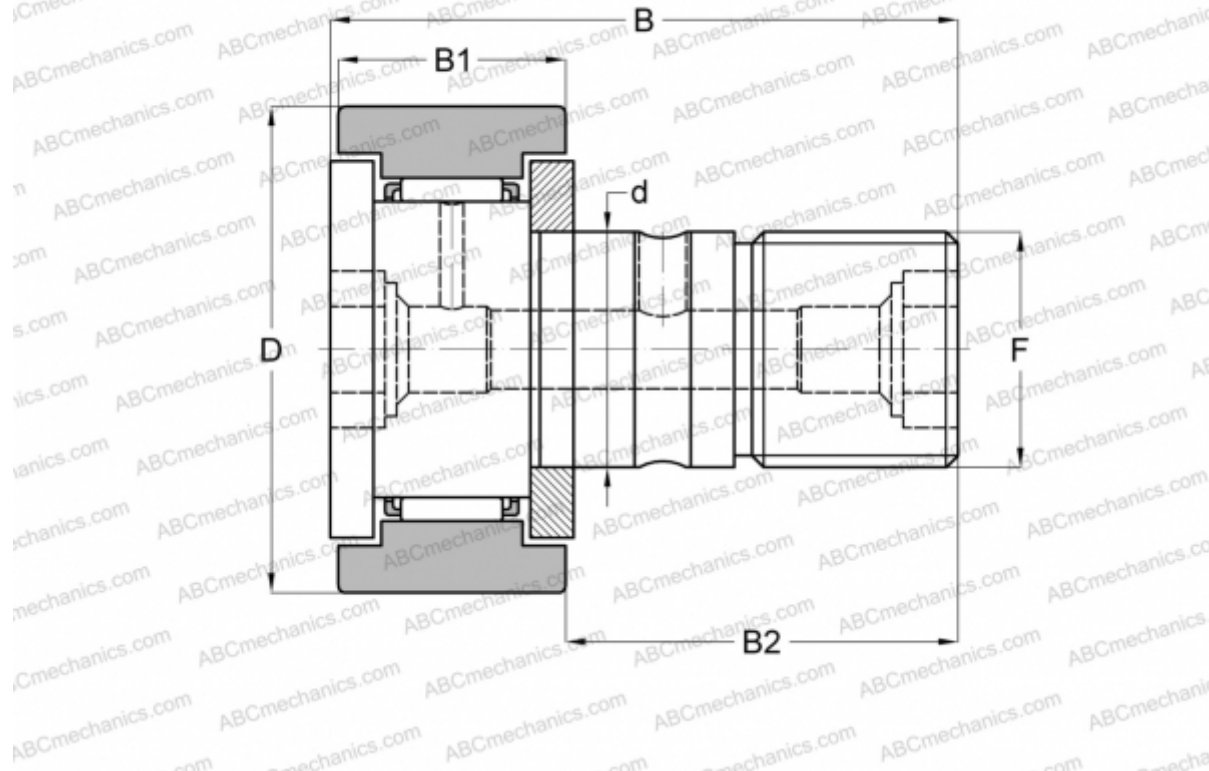

CR 26 В ИКО

Опорные ролики с цапфой

ТИП: Роликоподшипники, Опорные ролики с цапфой, С осевым центрированием, двусторонние щелевые уплотнения, цилиндрическое наружное кольцо, шестигранник, дюймовые (ИКО)

Технические характеристики

РАЗМЕРЫ, ММ

d	15,875
D	41,275
B	61,119
B1	23,019
B2	38,100
F	5/8-18

МАССА, КГ 0,260

ПРОИЗВОДИТЕЛЬ [ИКО](#)

РАСЧЕТНЫЕ ДАННЫЕ

Номинальная динамическая грузоподъёмность, C	18,600 кН
Номинальная статическая грузоподъёмность, Co	24,300 кН