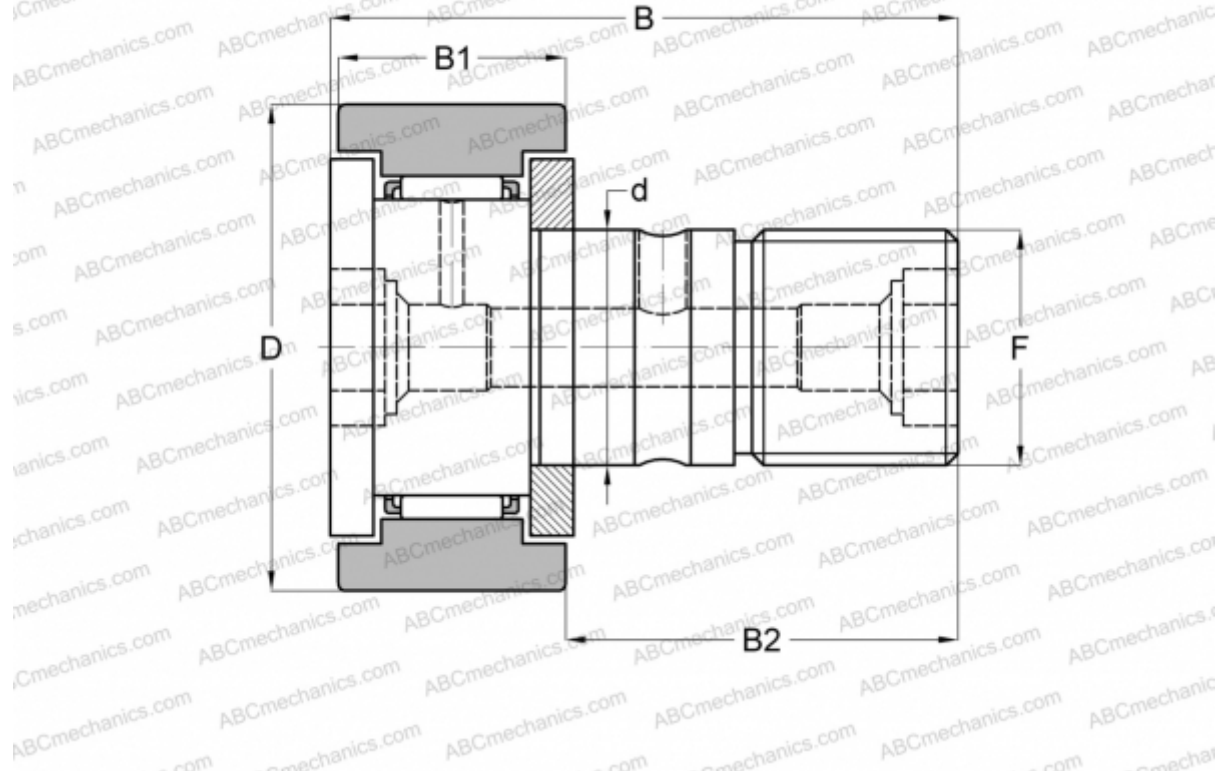

CR 28 B IKO

Опорные ролики с цапфой

ТИП: Роликоподшипники, Опорные ролики с цапфой, С осевым центрированием, двусторонние щелевые уплотнения, цилиндрическое наружное кольцо, шестигранник, дюймовые (IKO)

Технические характеристики

РАЗМЕРЫ, ММ

d	19,050
D	44,450
B	70,644
B1	26,194
B2	44,450
F	3/4-16

МАССА, КГ 0,365

ПРОИЗВОДИТЕЛЬ [IKO](#)

РАСЧЕТНЫЕ ДАННЫЕ

Номинальная динамическая грузоподъёмность, C	25,100 кН
Номинальная статическая грузоподъёмность, Co	38,200 кН