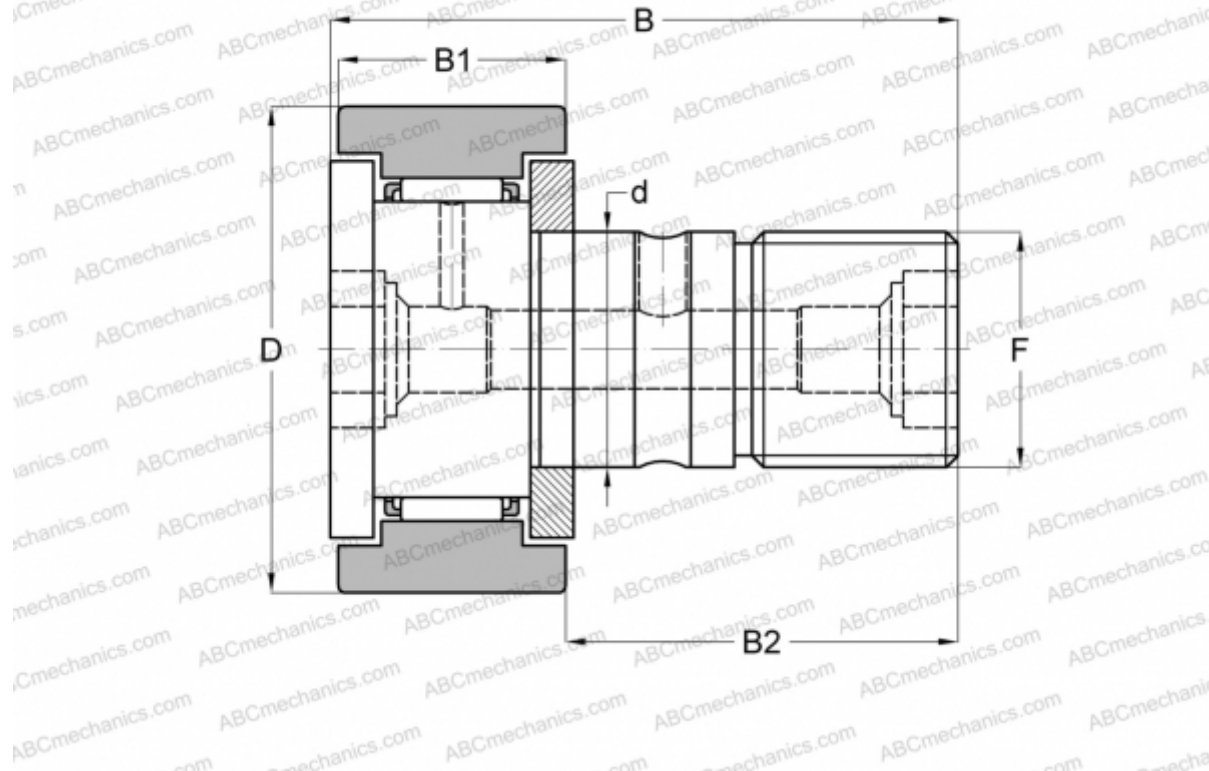

CR 32 В IKO

Опорные ролики с цапфой

ТИП: Роликоподшипники, Опорные ролики с цапфой, С осевым центрированием, двусторонние щелевые уплотнения, цилиндрическое наружное кольцо, шестигранник, дюймовые (IKO)

Технические характеристики

РАЗМЕРЫ, ММ

d	22,225
D	50,800
B	83,344
B1	32,544
B2	50,800
F	7/8-14

МАССА, КГ 0,615

ПРОИЗВОДИТЕЛЬ [IKO](#)

РАСЧЕТНЫЕ ДАННЫЕ

Номинальная динамическая грузоподъёмность, C	32,500 кН
Номинальная статическая грузоподъёмность, Co	63,900 кН