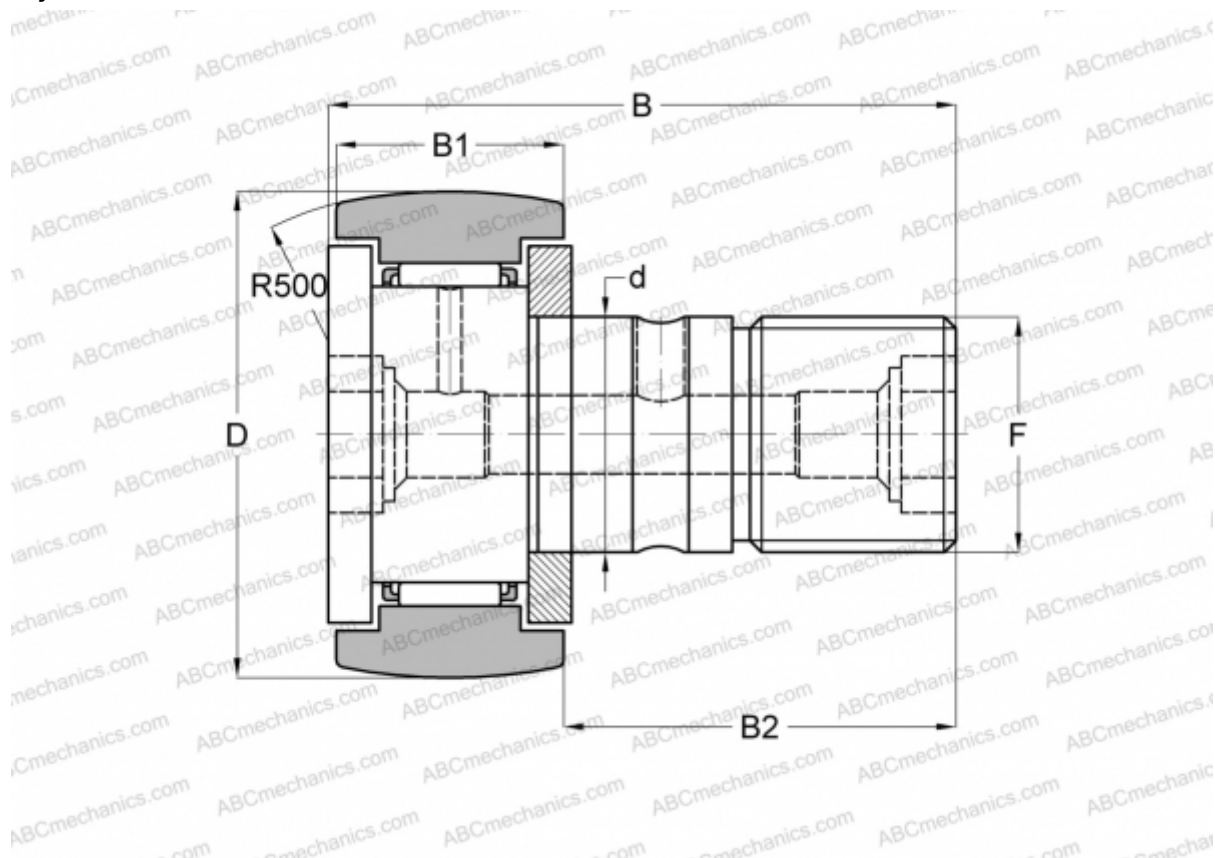

CR 8 R ABC

Опорные ролики с цапфой

ТИП: Роликоподшипники, Опорные ролики с цапфой, С осевым центрированием, двусторонние щелевые уплотнения, дюймовые

Технические характеристики

РАЗМЕРЫ, ММ

d	4,826
D	12,700
B	22,225
B1	9,525
B2	12,700
F	NO. 10-32

МАССА, КГ 0,009

ПРОИЗВОДИТЕЛЬ [ABC](#)

АНАЛОГИ

IKO [CR 8 R](#)