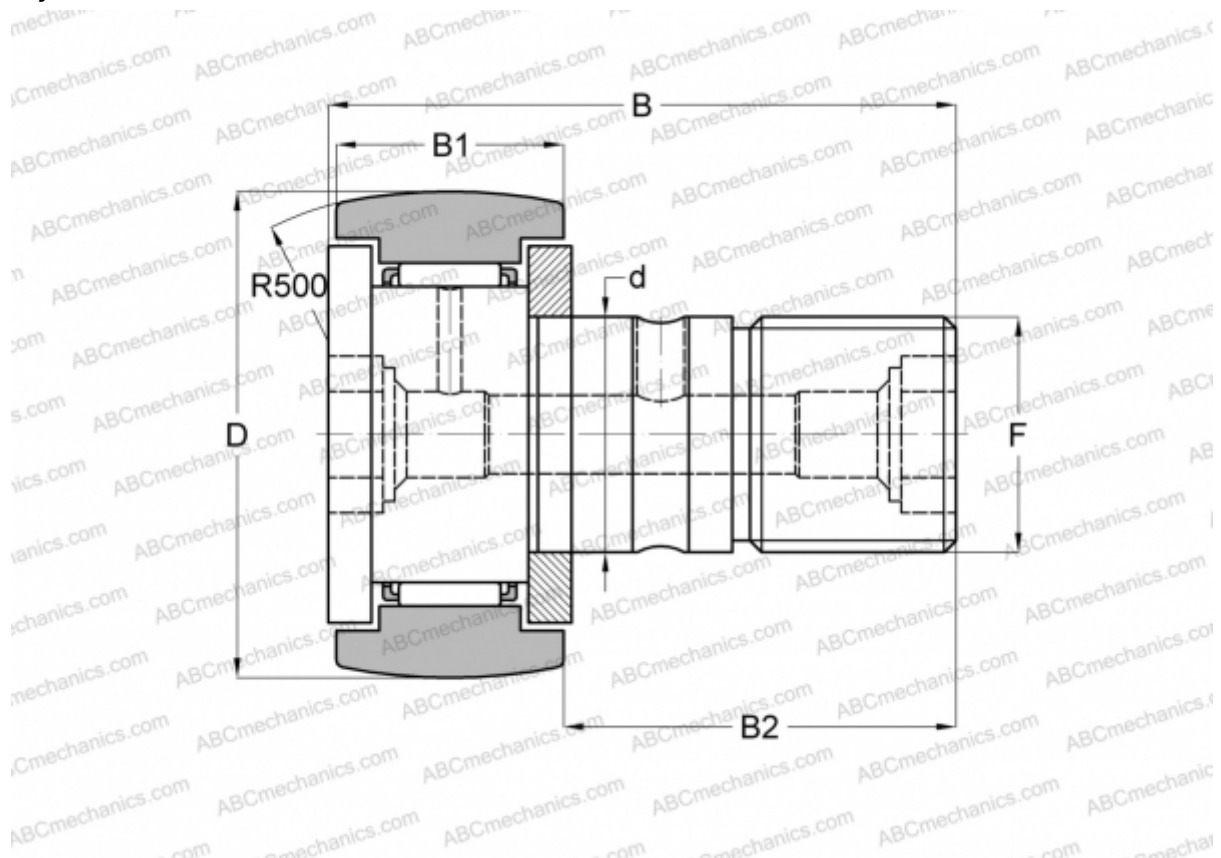

## CR 8-1 R ABC

Опорные ролики с цапфой

ТИП: Роликоподшипники, Опорные ролики с цапфой, С осевым центрированием, двусторонние щелевые уплотнения, дюймовые

### Технические характеристики

#### РАЗМЕРЫ, ММ

d	4,826
D	12,700
B	26,194
B1	10,319
B2	15,875
F	NO. 10-32

**МАССА, КГ** 0,010

**ПРОИЗВОДИТЕЛЬ** [ABC](#)