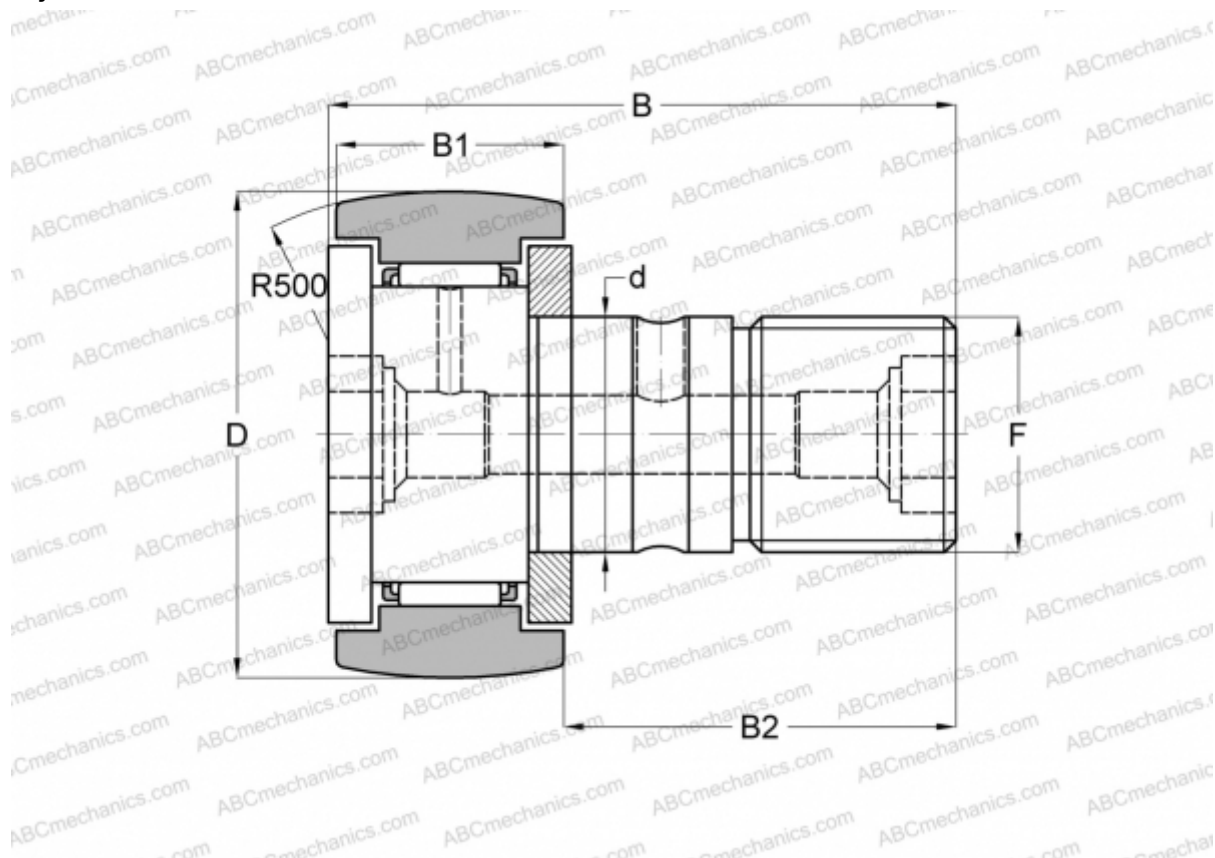

## CFC 8-1 Y INA

Опорные ролики с цапфой

ТИП: Роликоподшипники, Опорные ролики с цапфой, С осевым центрированием, двусторонние щелевые уплотнения, дюймовые

### Технические характеристики

#### РАЗМЕРЫ, ММ

d	4,826
D	12,700
B	26,194
B1	10,319
B2	15,875
F	NO. 10-32

**МАССА, КГ** 0,010

**ПРОИЗВОДИТЕЛЬ** [INA](#)