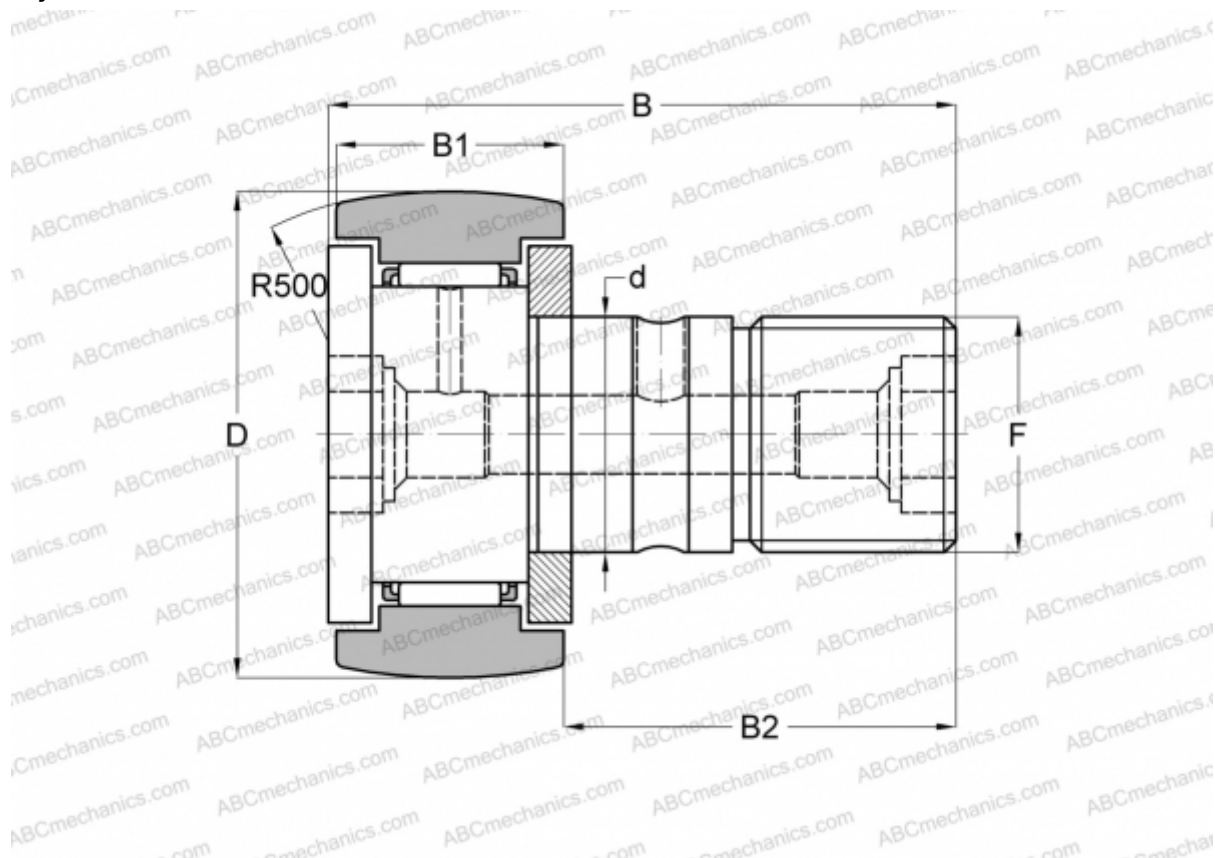

## CR 10 R ABC

Опорные ролики с цапфой

ТИП: Роликоподшипники, Опорные ролики с цапфой, С осевым центрированием, двусторонние щелевые уплотнения, дюймовые

### Технические характеристики

#### РАЗМЕРЫ, ММ

d	6,350
D	15,875
B	26,988
B1	11,112
B2	15,876
F	1/4-28

**МАССА, КГ** 0,019

**ПРОИЗВОДИТЕЛЬ** [ABC](#)